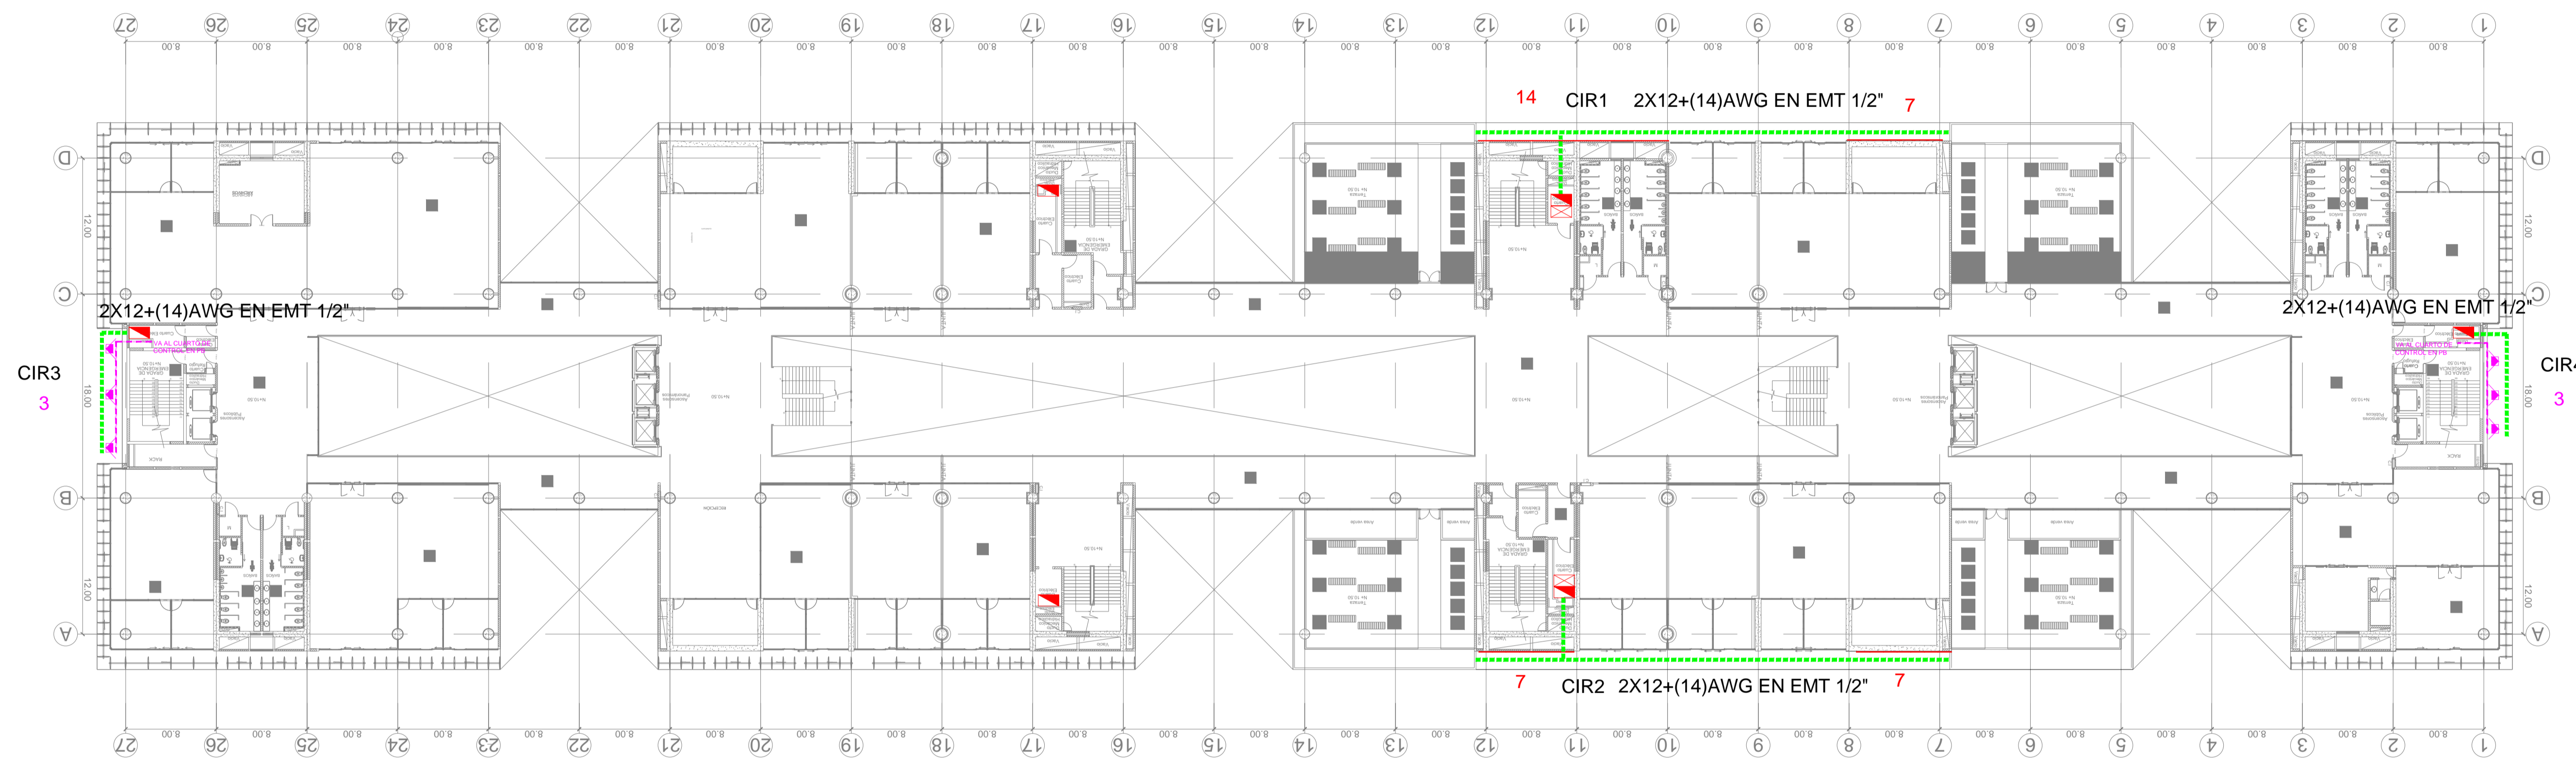

CANT	SIMBOLOGÍA
0	Proyector LED RGB empotrable a pared para iluminación ornamental tipo SCULPhood 150 96 LEDs, 120 W, 350mA, 220-240V, NIV Plano, Vidrio extra claro, Liso S24 RGBW - 1 Cable DMX (100%) 1 proyector
6	Proyector LED RGB empotrable a pared para iluminación ornamental tipo SCULPhood 150, 96 LEDs, 120W, 350mA, 220-240V, RGBCW Flat, Glass Extra Clear, Smooth, Flat, PC, Prismatic, Flat, PC, Smooth 6277 2 protectores + LEDx16P1 349742
35	Proyector lineal INCLINE 38W, empotrable, 1300mm de longitud, 220-240V, policarbonato, protección UV, IP 65, 9007, temperatura de color 4200K.
160m	Alimentador eléctrico para los circuitos de iluminación. Cables de conductores indicados en planos.
6	Centro de Carga de Distribución Eléctrica existente en cuartos de tableros eléctricos.
2	Tablero de control temporizado para el control de encendido y apagado de luminarias lineales en fachadas de madera.
260m	Cable conductor de 3 hilos A/ESEBU conforme al estándar DMX, para la automatización y el control de las luminarias RGB.
0	Controlador DMX tipo STICK "Touch Pad" para el control de luminarias RGB.

PROYECTO: PROVISIÓN E INSTALACIÓN DEL SISTEMA DE ILUMINACIÓN Y CONTROL DMX PARA FACHADAS DE LA PLATAFORMA GUBERNAMENTAL DE DESARROLLO SOCIAL

CONTIENE: SISTEMA ELÉCTRICO DE ILUMINACIÓN Y DE COMUNICACIÓN DMX

FECHA: ENERO 2019
ESCALA: S/E

LÁMINA: **ILU-02**
DE 06

ELABORADO POR:
ING. CÉSAR GUANOLUISA
ANALISTA TÉCNICO PROYECTO PLATAFORMAS

APROBADO POR:
LIC. VERÓNICA RODRÍGUEZ
GERENTE DE PROYECTO PLATAFORMAS

PISO 2