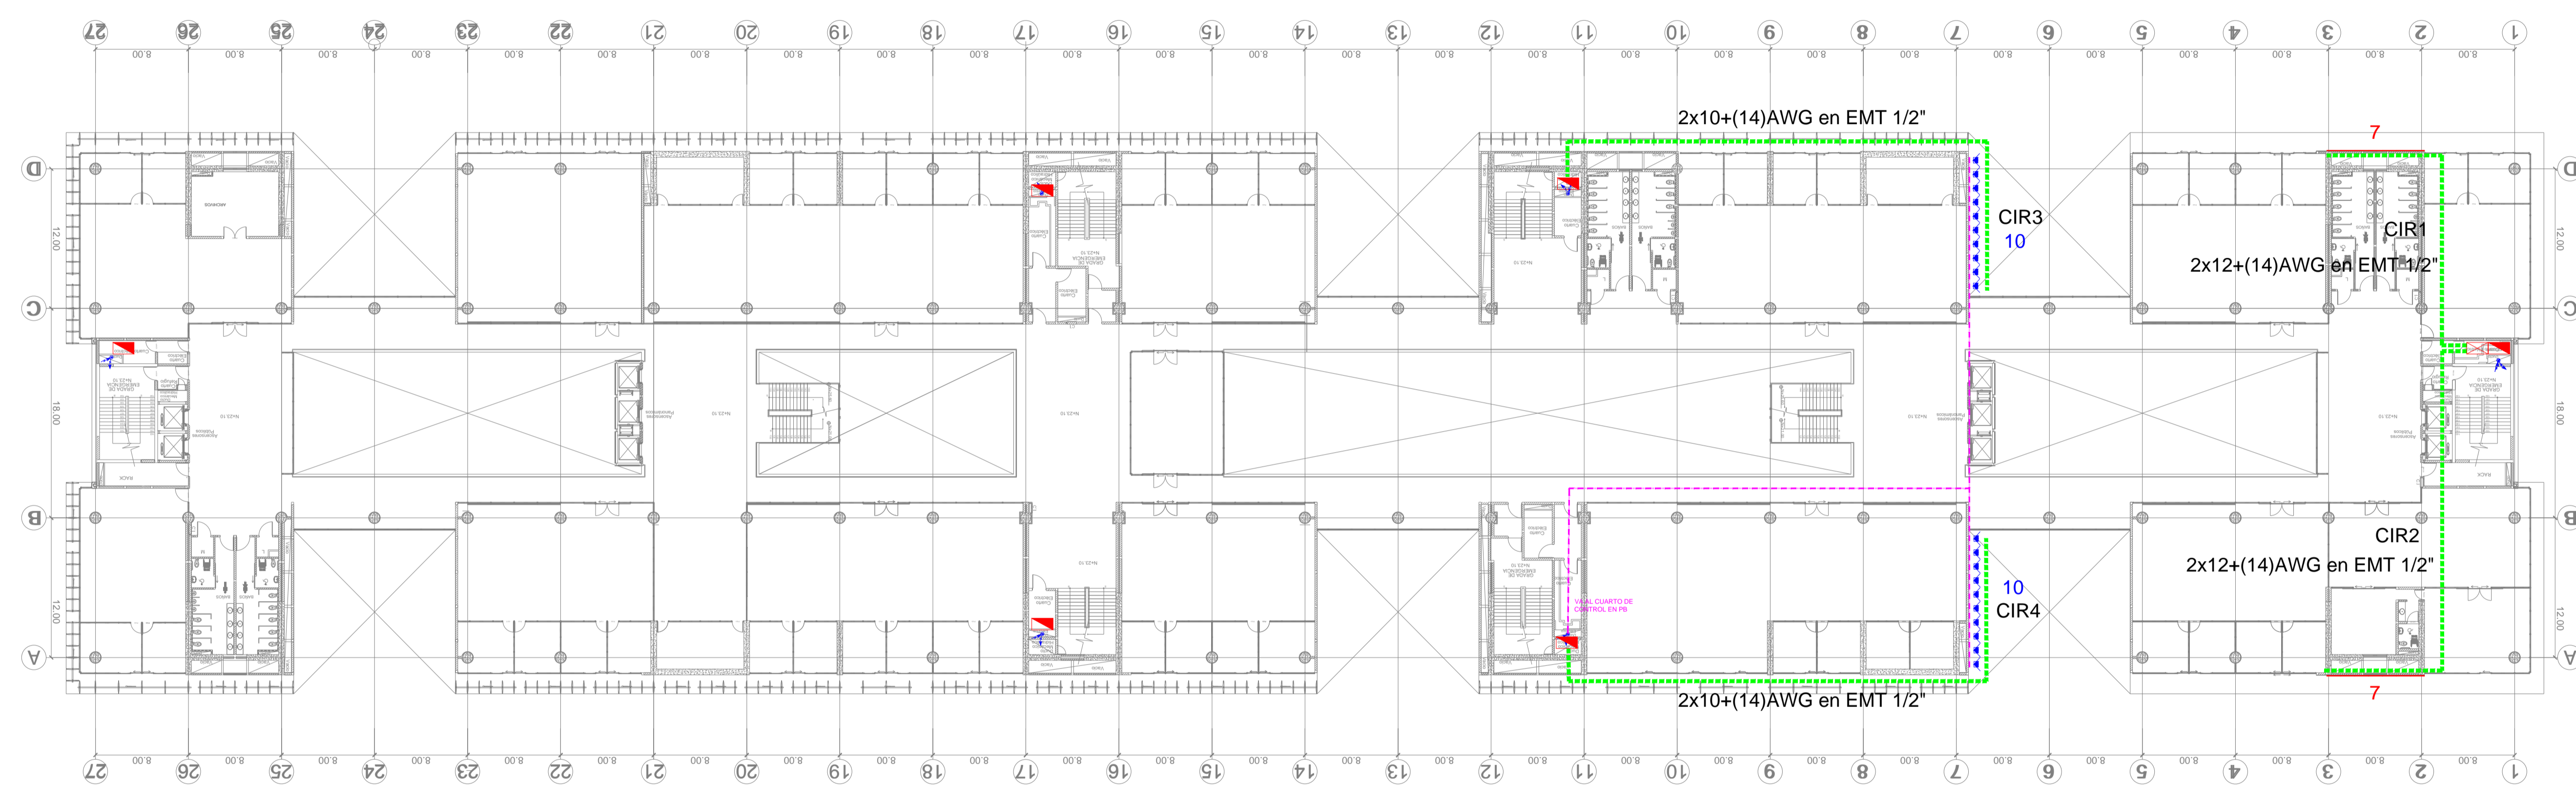

CANT	SIMBOLOGÍA
20	Proyector LED RGB empotrable a pared para iluminación ornamental tipo SCULProod 150 96 LEDs, 120 W, 350mA, 220-240V, RVV Plano, 346752. Visto desde el lado. Lado S/OA RGBW - 1 Color DN (100%) 1 proyector.
6	Proyector LED RGB empotrable a pared para iluminación ornamental tipo SCULProod 150 96 LEDs, 120W, 350mA, 220-240V, RGBCW Plus, Glass Extra Clear, Smooth, Flat, PC, Prismatic, Flat, PC, Smooth 9277 2 proyectores + LED10P1 349742
14	Proyector lineal INCLINE 36W, empotrable, 1200mm de longitud, 220-240V, policarbonato, protección UV, IP 65, R07, temperatura de color 4200K.
195m	Alimentador eléctrico para los circuitos de iluminación. Cables de conductores indicados en planos.
6	Centro de Carga de Distribución Eléctrica existente en cuartos de taberos eléctricos.
1	Tablero de control temporizado para el control de encendido y apagado de luminarias lineales en fachadas de maderas.
120m	Cable coaxial de 3 hilos AES50 conforme al estándar DMX, para la comunicación y el control de las luminarias RGB.
0	Controlador DMX tipo STICK "Touch Pad" para el control de luminarias RGB.

PROYECTO: PROVISIÓN E INSTALACIÓN DEL SISTEMA DE ILUMINACIÓN Y CONTROL DMX PARA FACHADAS DE LA PLATAFORMA GUBERNAMENTAL DE DESARROLLO SOCIAL

CONTIENE: SISTEMA ELÉCTRICO DE ILUMINACIÓN Y DE COMUNICACIÓN DMX

FECHA: ENERO 2019
ESCALA: S/E

LÁMINA: ILU-05 DE 06

ELABORADO POR:
ING. CÉSAR GUANOLUISA
ANALISTA TÉCNICO PROYECTO PLATAFORMAS

APROBADO POR:
LIC. VERÓNICA RODRÍGUEZ
GERENTE DE PROYECTO PLATAFORMAS

PISO 5