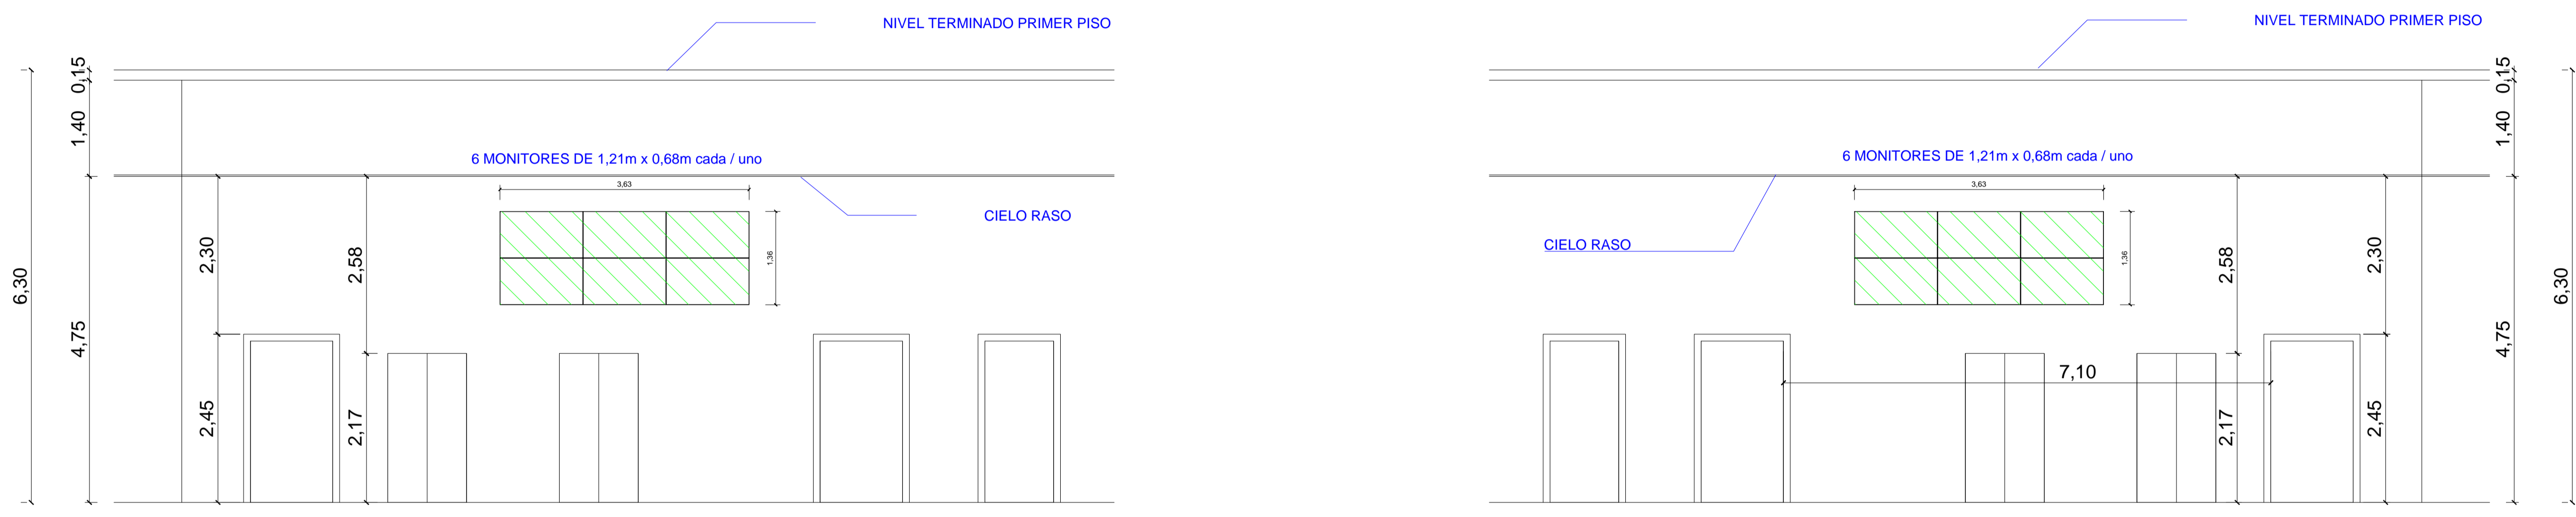

UBICACIÓN EN N + 0.00

SIMBOLOGÍA:

DETALLE DE PANTALLAS GIGANTES PARA INTERIORES EN PLANTA BAJA EN INGRESO A ASCENSORES

DETALLE DE PANTALLAS GIGANTES PARA INTERIORES EN INGRESO A AUDITORIO

PROYECTO:
OBRAS MENORES DE INFRAESTRUCTURA PARA LA PLATAFORMA GUBERNAMENTAL DE DESARROLLO SOCIAL

CONTIENE:
EQUIPAMIENTO TECNOLÓGICO
PANTALLAS GIGANTES PARA PUBLICIDAD

FECHA: MARZO 2019
ESCALA: ---
LÁMINA: **ELP 01**
DE 05

ELABORADO POR:

ING. MAURICIO ROMERO
ANALISTA ELÉCTRICO DE BIENES INMUEBLES

APROBADO POR: