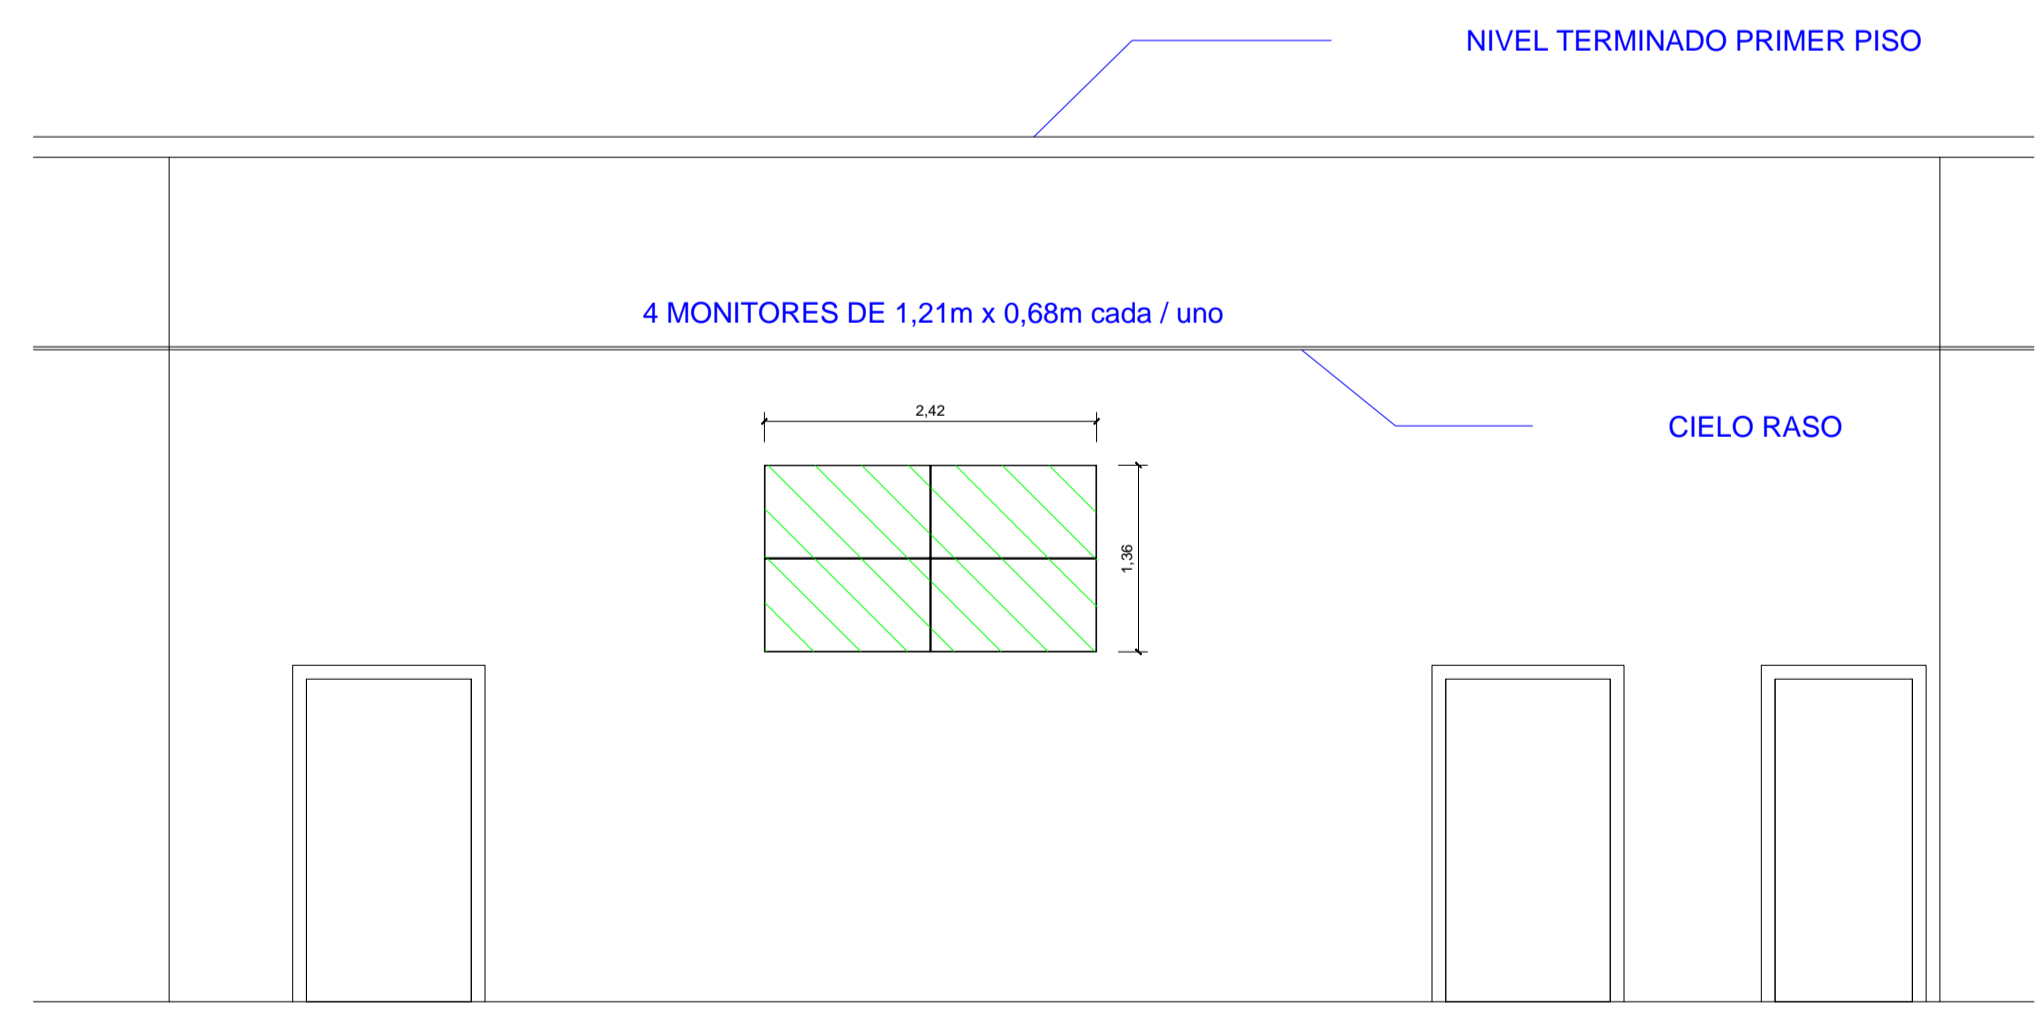

UBICACIÓN EN N + 0.00

SIMBOLOGÍA:

DETALLE DE PANTALLAS GIGANTES PARA INTERIORES EN PLANTA BAJA EN INGRESO A ASCENSORES

DETALLE DE PANTALLAS GIGANTES PARA INTERIORES EN INGRESO A AUDITORIO

PROYECTO:
OBRAS MENORES DE INFRAESTRUCTURA PARA LA PLATAFORMA GUBERNAMENTAL DE DESARROLLO SOCIAL

CONTIENE:
EQUIPAMIENTO TECNOLÓGICO
PANTALLAS GIGANTES PARA PUBLICIDAD

FECHA: MARZO 2019
ESCALA: ---
LÁMINA: **ELP 01**
DE 05

ELABORADO POR:

ING. MAURICIO ROMERO
ANALISTA ELÉCTRICO DE BIENES INMUEBLES

APROBADO POR: