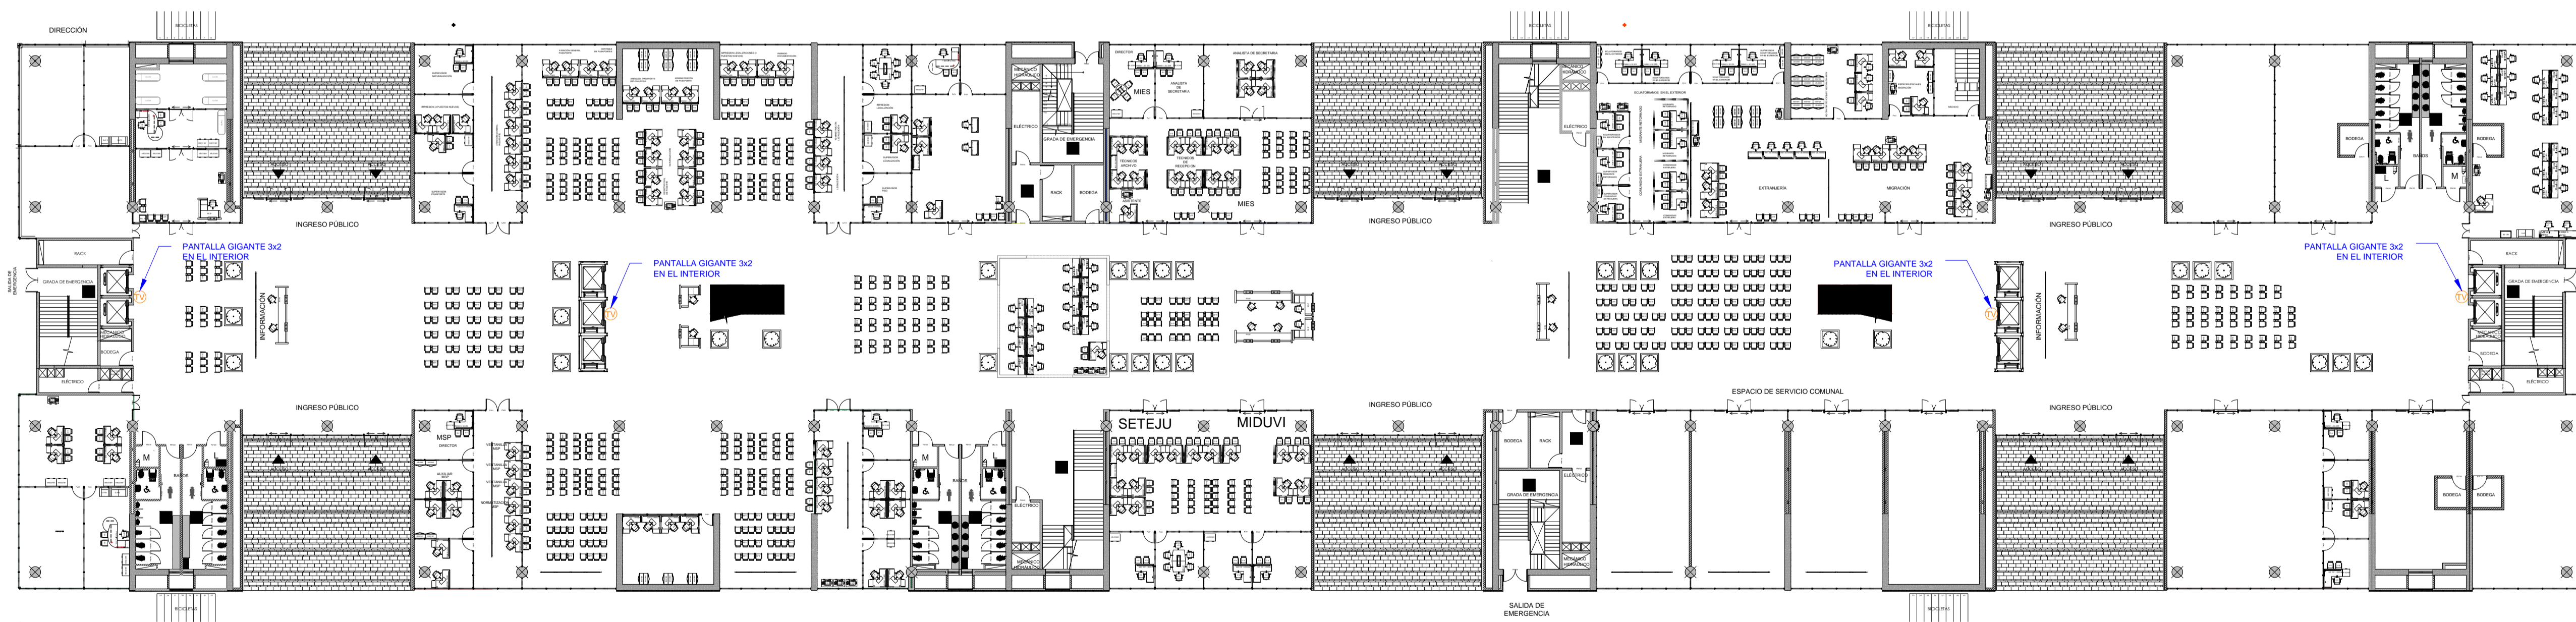

DISTRIBUCIÓN DE PANTALLAS GIGANTES PARA PUBLICIDAD EN PLANTA BAJA

PLANTA BAJA

UBICACIÓN:

ESCALA: 1:500

PLATAFORMA GUBERNAMENTAL DE DESARROLLO SOCIAL

UBICACIÓN EN N + 0.00

SIMBOLOGÍA:

SIMBOLOGÍA EQUIPO TECNOLÓGICO	
(P)	Punto de red cable F/UTP Cat 6B en techo para pantalla gigante en sala o panel

PROYECTO:

OBRAS MENORES DE INFRAESTRUCTURA PARA LA PLATAFORMA GUBERNAMENTAL DE DESARROLLO SOCIAL

CONTIENE:

EQUIPAMIENTO TECNOLÓGICO
PANTALLAS GIGANTES PARA PUBLICIDAD

FECHA:

MARZO 2019

ESCALA:

LÁMINA:

ELP 02
DE 05

ELABORADO POR:

APROBADO POR: