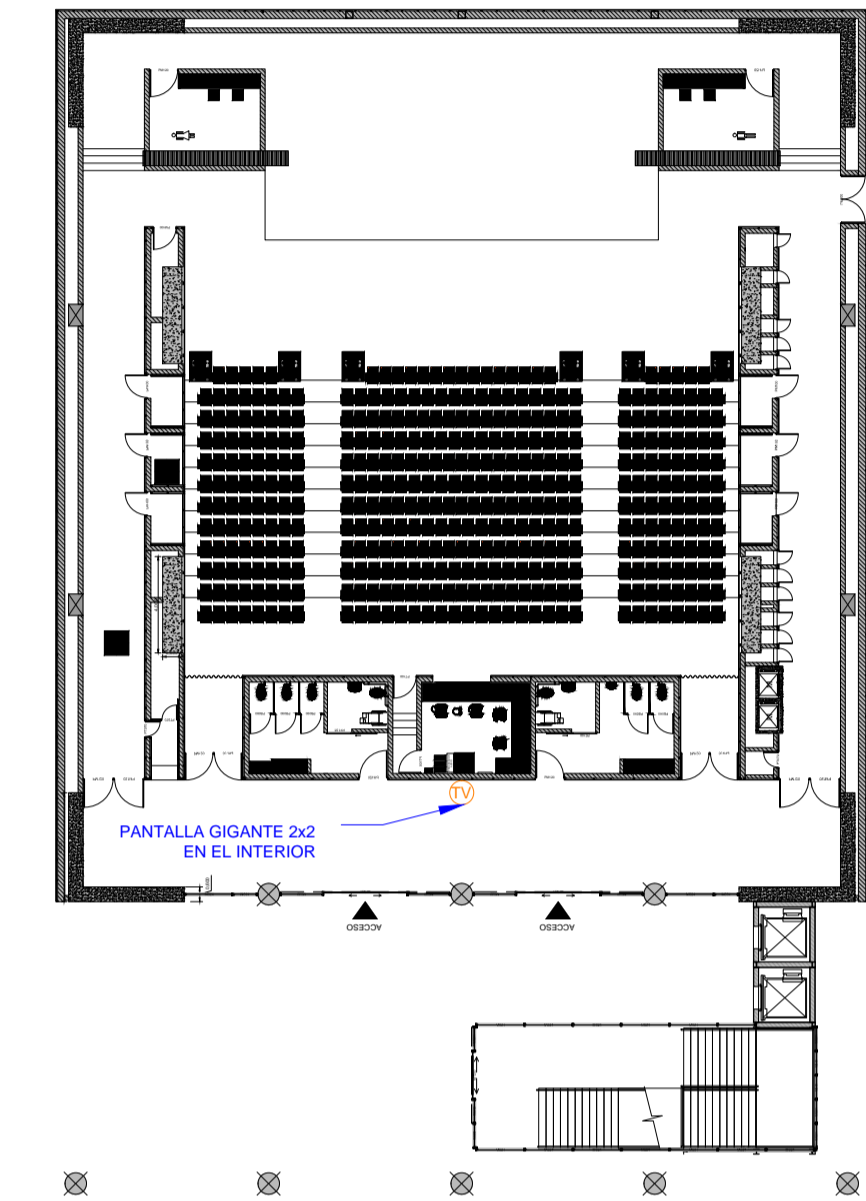

DISTRIBUCIÓN DE PANTALLAS GIGANTES PARA PUBLICIDAD EN PLANTA BAJA

PLANTA BAJA

UBICACIÓN:

ESCALA: 1:500

PLATAFORMA GUBERNAMENTAL DE DESARROLLO SOCIAL

UBICACIÓN EN N + 0.00

SIMBOLOGÍA:

SIMBOLOGÍA EQUIPO TECNOLÓGICO	
(P)	Punto de red cable F/UTP Cat 6B en techo para pantalla gigante en sala o panel

PROYECTO:

OBRAS MENORES DE INFRAESTRUCTURA PARA LA PLATAFORMA GUBERNAMENTAL DE DESARROLLO SOCIAL

CONTIENE:

EQUIPAMIENTO TECNOLÓGICO
PANTALLAS GIGANTES PARA PUBLICIDAD

FECHA:

MARZO 2019

ESCALA:

LÁMINA:

ELP 02
DE 05

ELABORADO POR:

APROBADO POR: