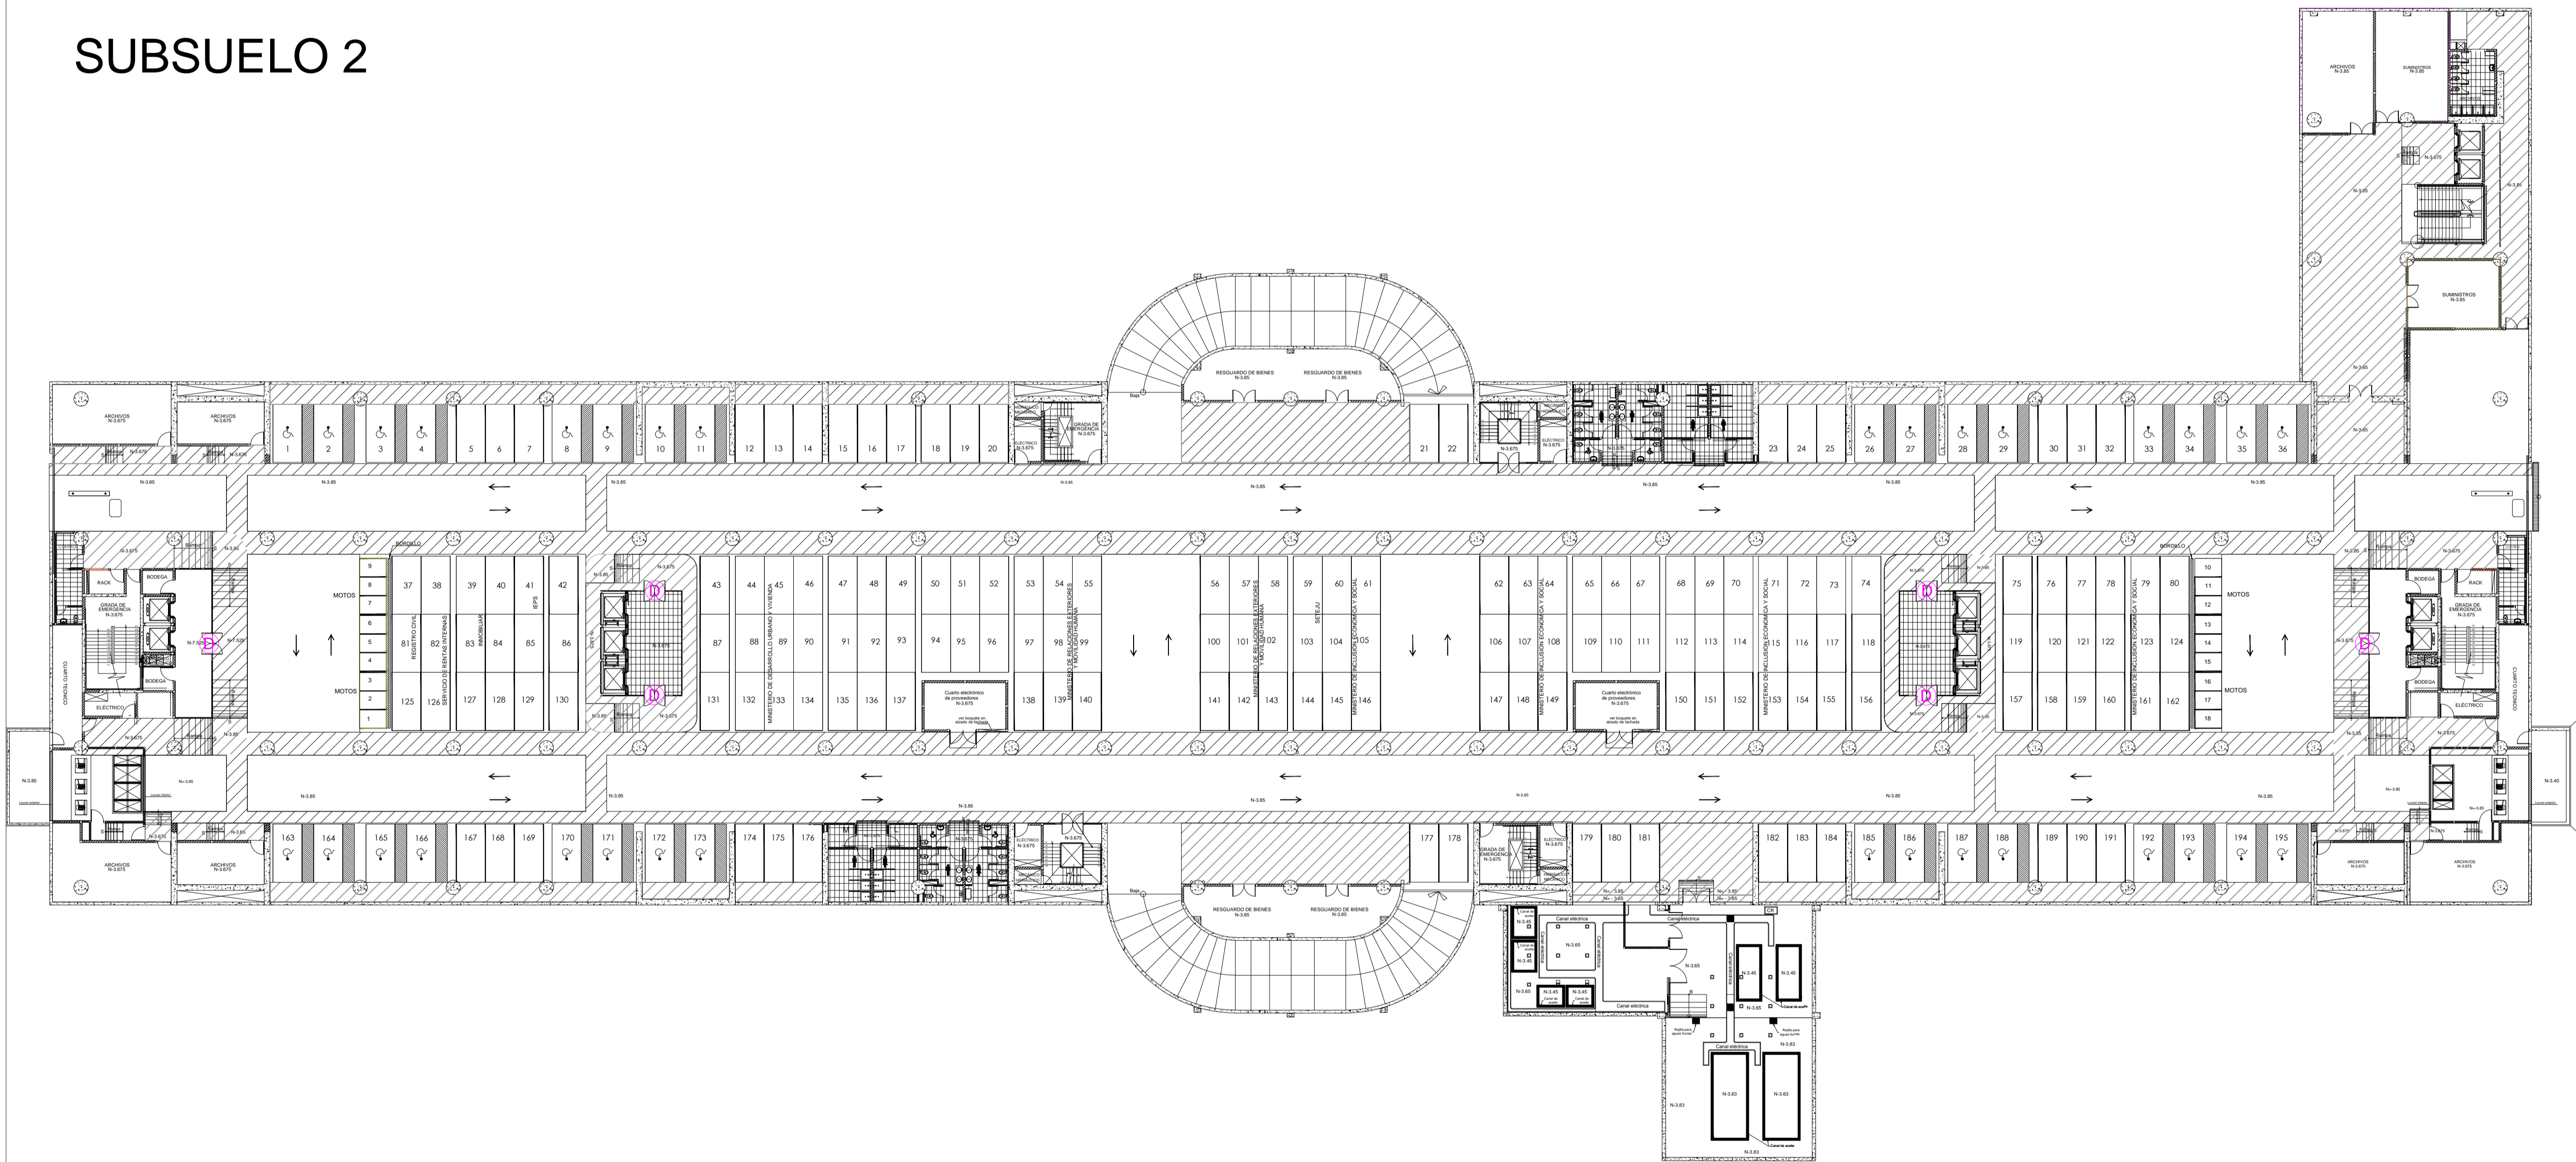

DISTRIBUCIÓN DE PUNTOS DE RED PARA CAMARAS IP EN SUB SUELO 2

SUBSUELO 2

SERVICIO DE GESTIÓN INMOBILIARIA DEL SECTOR PÚBLICO

Jorge Washington E4-157 y Av. Amazonas
Teléfonos Matriz: (593) 02 3958700
webmaster@inmobiliar.gob.ec
QUITO - ECUADOR

UBICACIÓN:

ESCALA: S/E

PLATAFORMA GUBERNAMENTAL DE DESARROLLO SOCIAL

UBICACIÓN EN N + 0.00

SIMBOLOGÍA:

SIMBOLOGÍA EQUIPO TECNOLÓGICO	
	Punto de red Cable F-UTP Cat 6A en techo para cámara IP
24	

PROYECTO:
OBRAS MENORES DE INFRAESTRUCTURA PARA LA PLATAFORMA GUBERNAMENTAL DE DESARROLLO SOCIAL