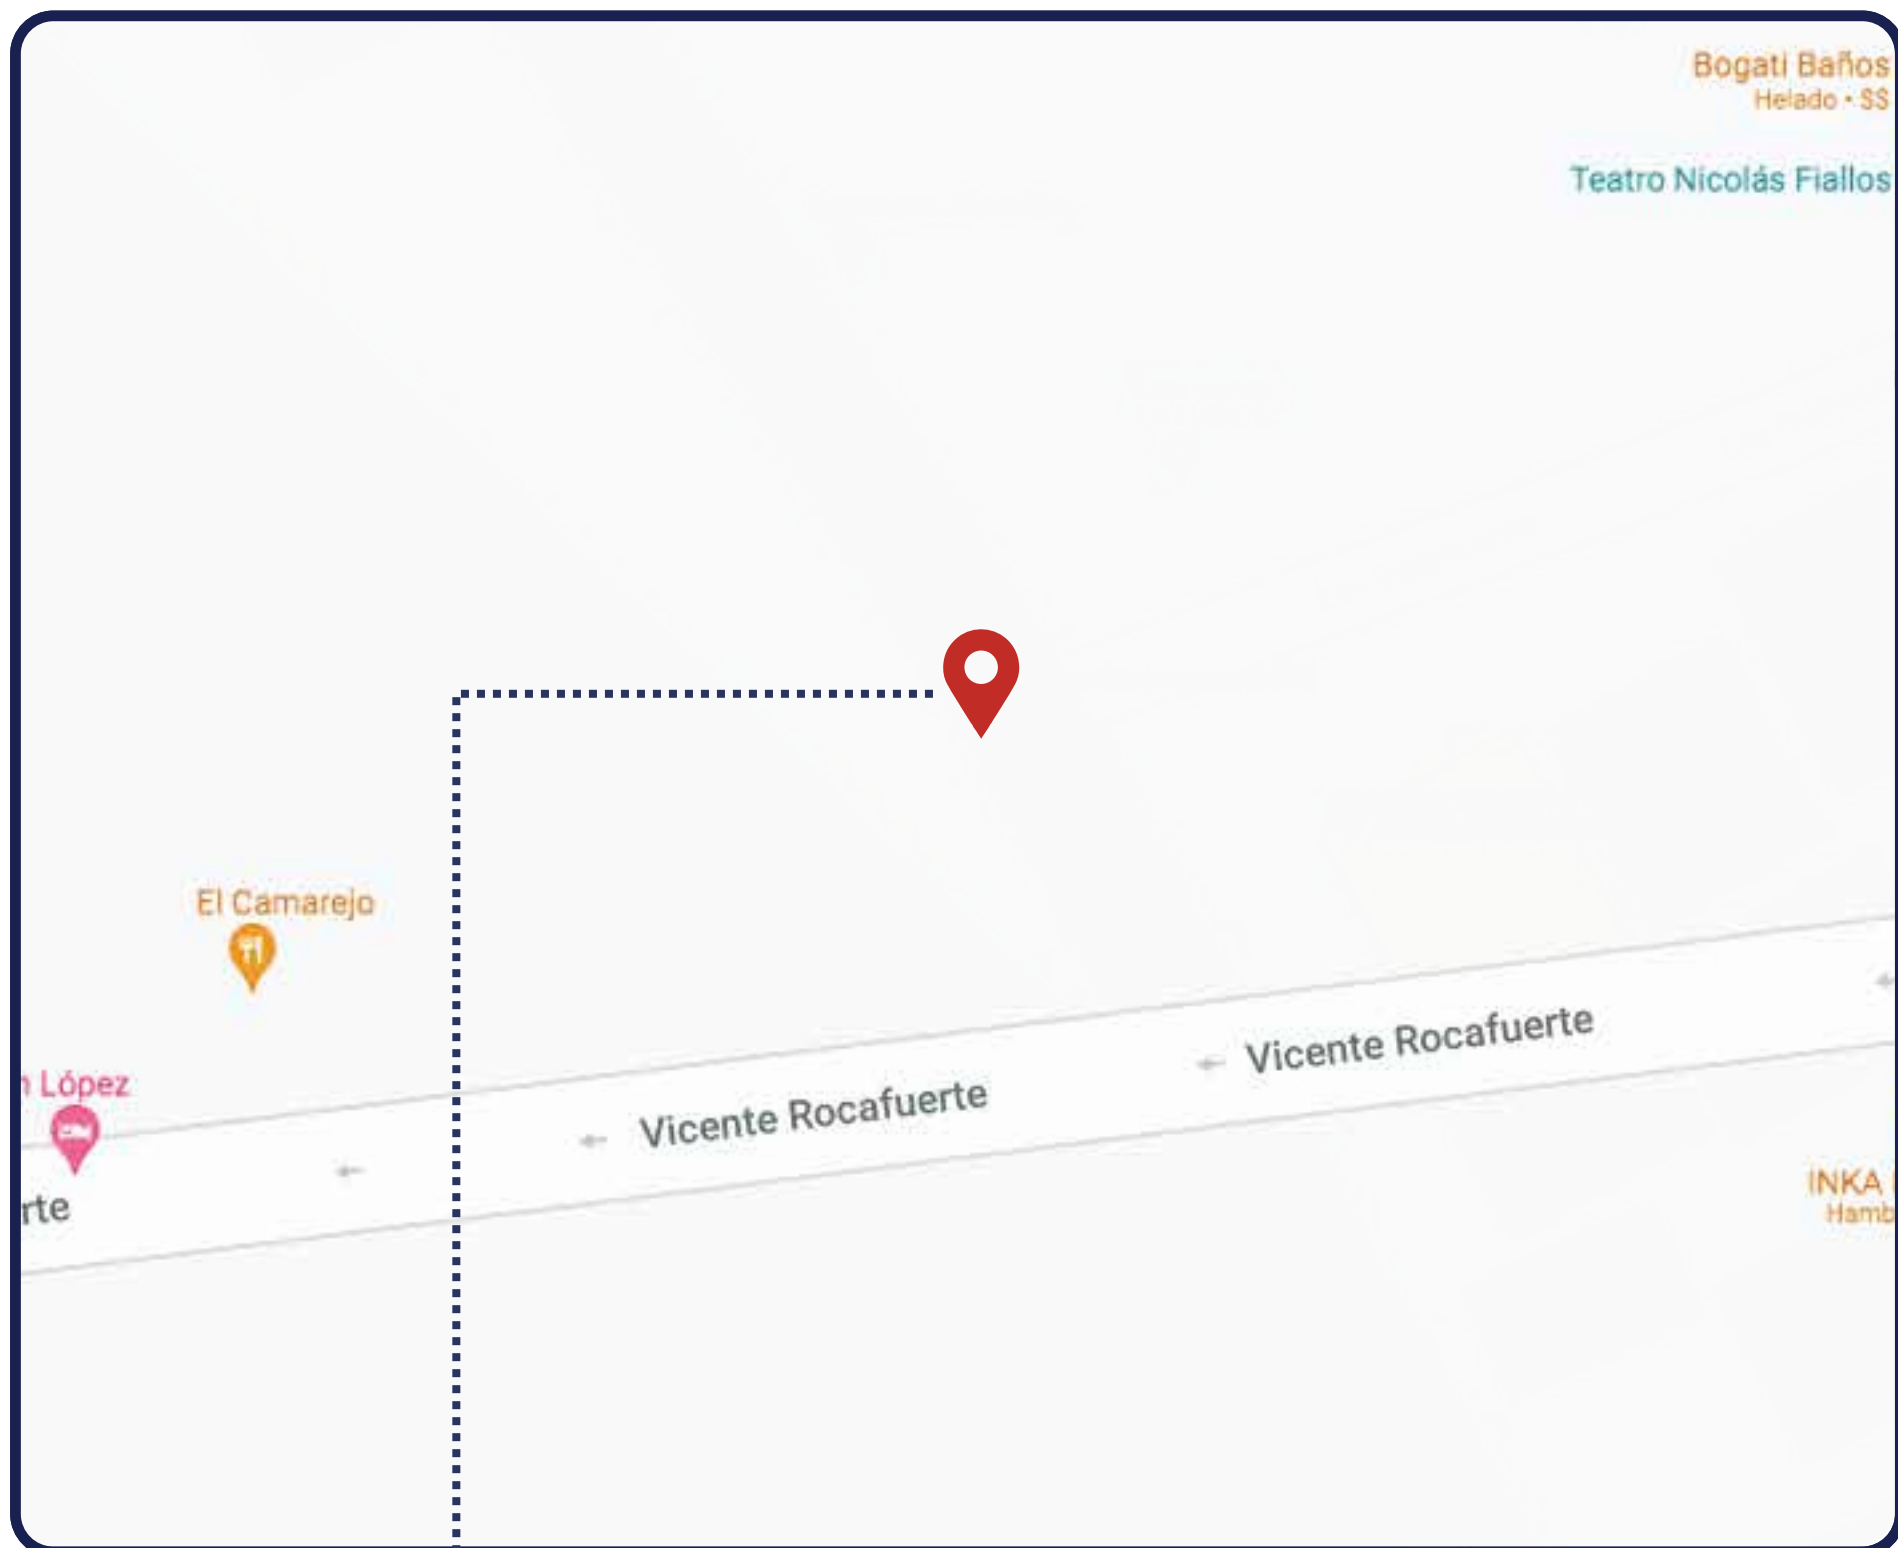

Dirección: calle pública y calle Los Guayacanes

● **UBICACIÓN
GEOREFERENCIAL**

40 lotes - Guayacanes

GALERÍA DE FOTOS

DESCRIPCIÓN

Ubicados en una zona residencial y turística, a 3 minutos de la playa y del malecón del Cantón San Vicente, ideal para proyectos urbanísticos o plantaciones agrícolas.

Departamento 3B1-P01 y parqueadero

Miraloma

GALERÍA DE FOTOS

DESCRIPCIÓN

Amplio departamento con parqueadero, ubicado en la zona central de Ambato; a pocos metros de centros comerciales e instituciones financieras.

BAÑOS DE AGUA SANTA

Terreno - San Vicente

Dirección: calle Santa Mariana de Jesús, calle Juan Pablo II n/a

● **UBICACIÓN
GEOREFERENCIAL**

Terreno - San Vicente

GALERÍA DE FOTOS

DESCRIPCIÓN

Cantón turístico importante del centro del país. Terreno de fácil acceso y cerca del centro de Baños, próximo a lugares turísticos como la catedral, zoológicos, cascadas, túneles, miradores, entre otros.

AMBATO

Terrenos - Beerseba

Dirección: calle c - calle 21 - Beerseba

● **UBICACIÓN
GEOREFERENCIAL**

Terrenos - Beerseba

GALERÍA DE FOTOS

DESCRIPCIÓN

Ubicados en un área de proyección de vivienda, altamente urbanística de la provincia de Tungurahua en la parroquia Santa Rosa, cerca de principales vías de fácil acceso.