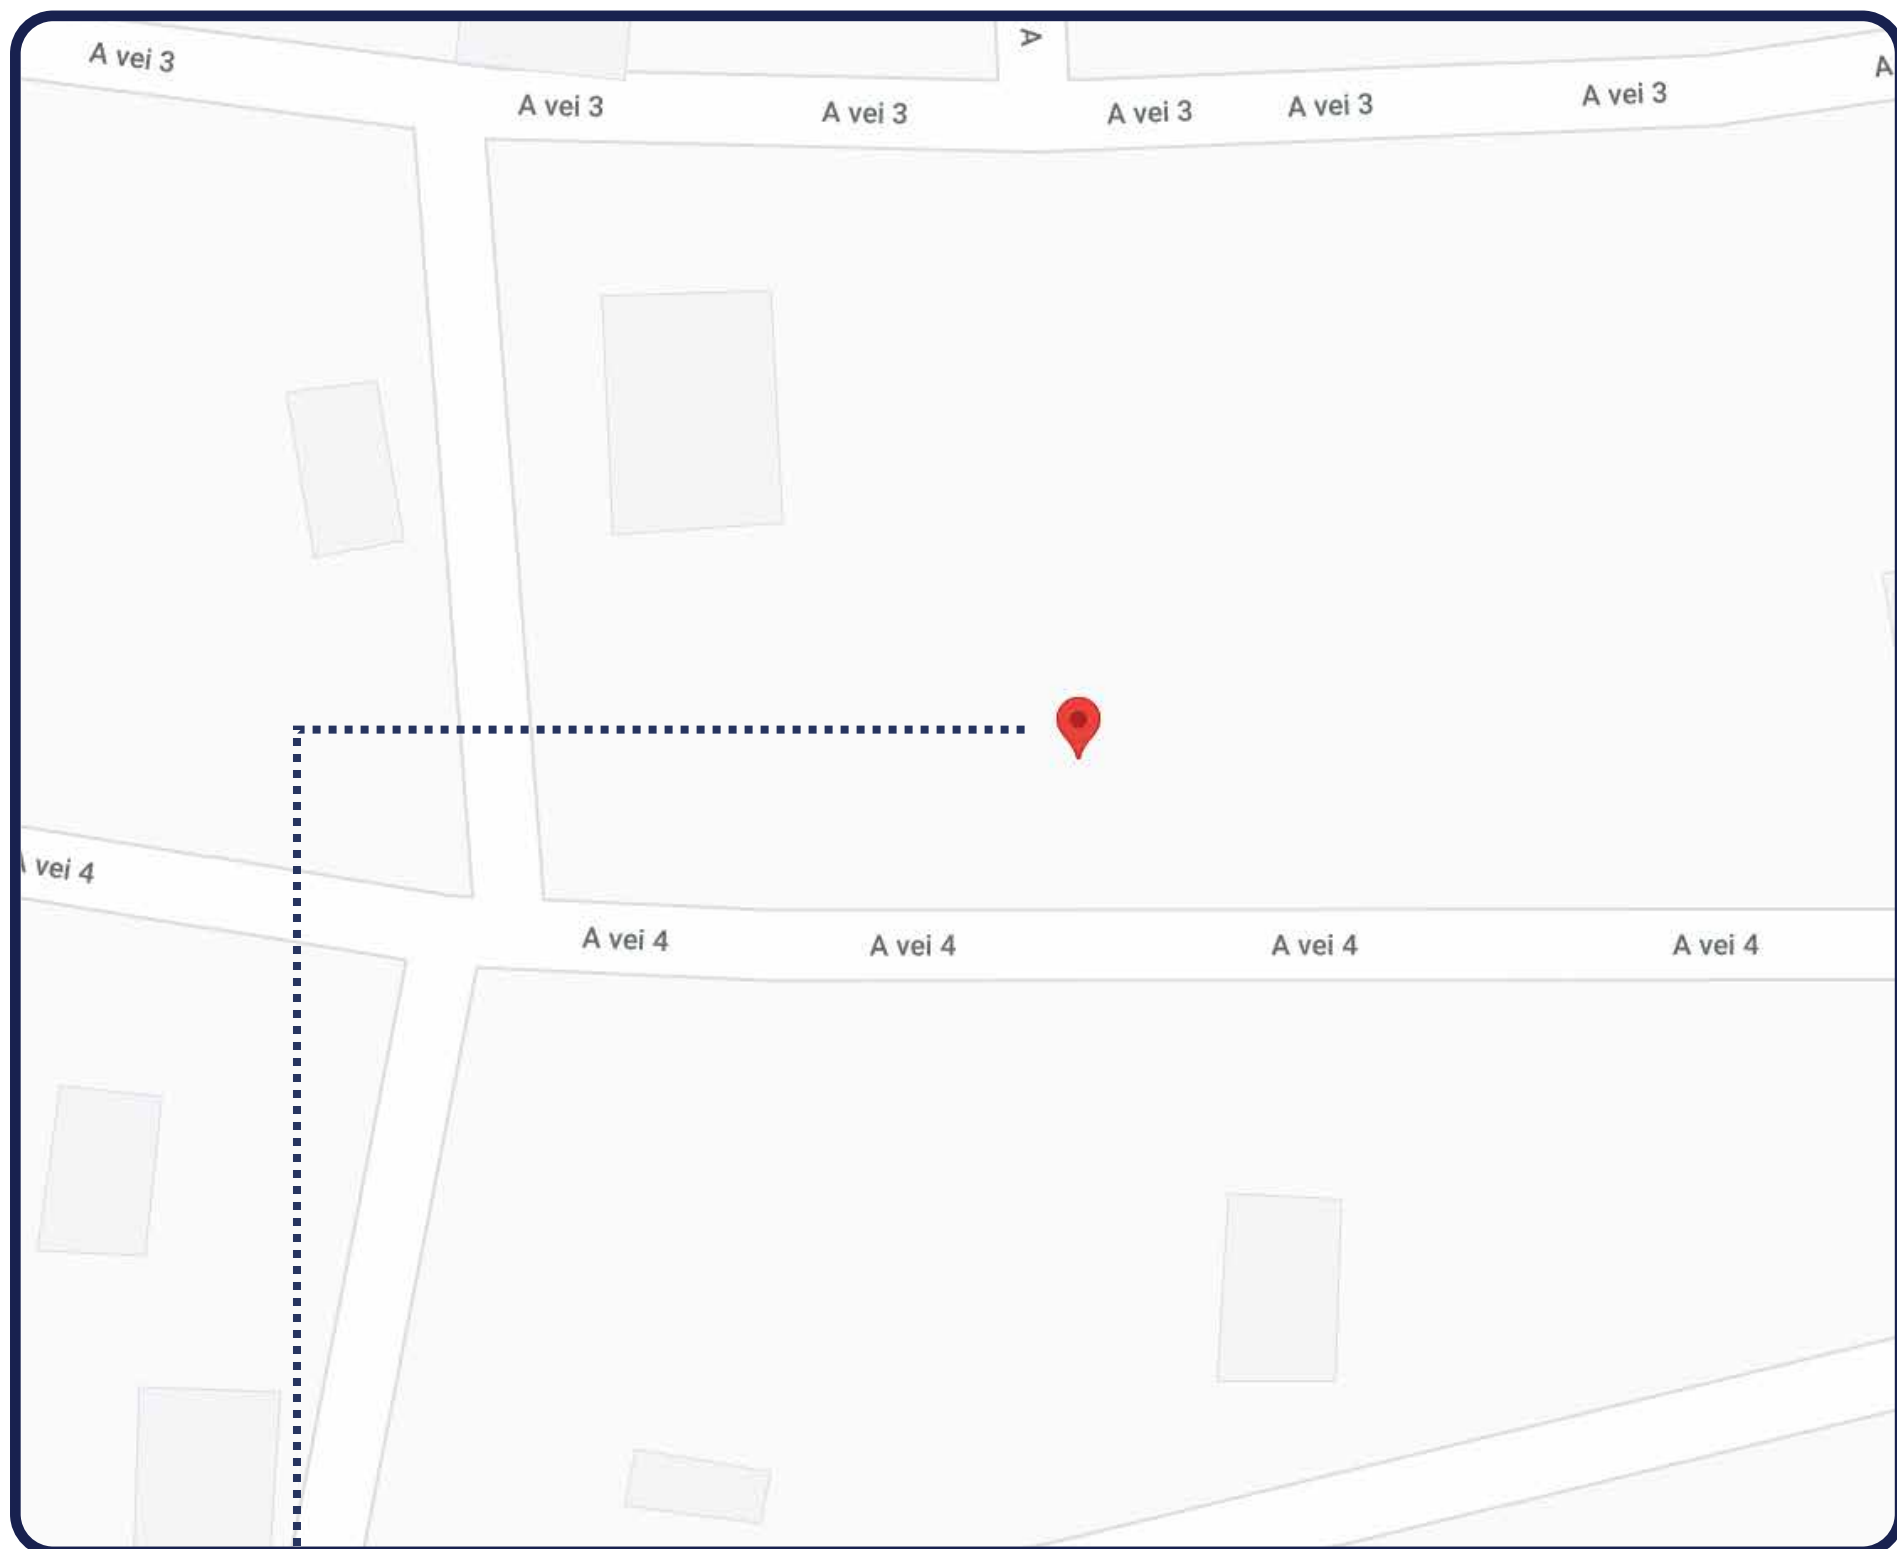

SALINAS

Ciudadela Costa de Oro

Dirección: Avenida 4, calle 5

● **UBICACIÓN
GEOREFERENCIAL**