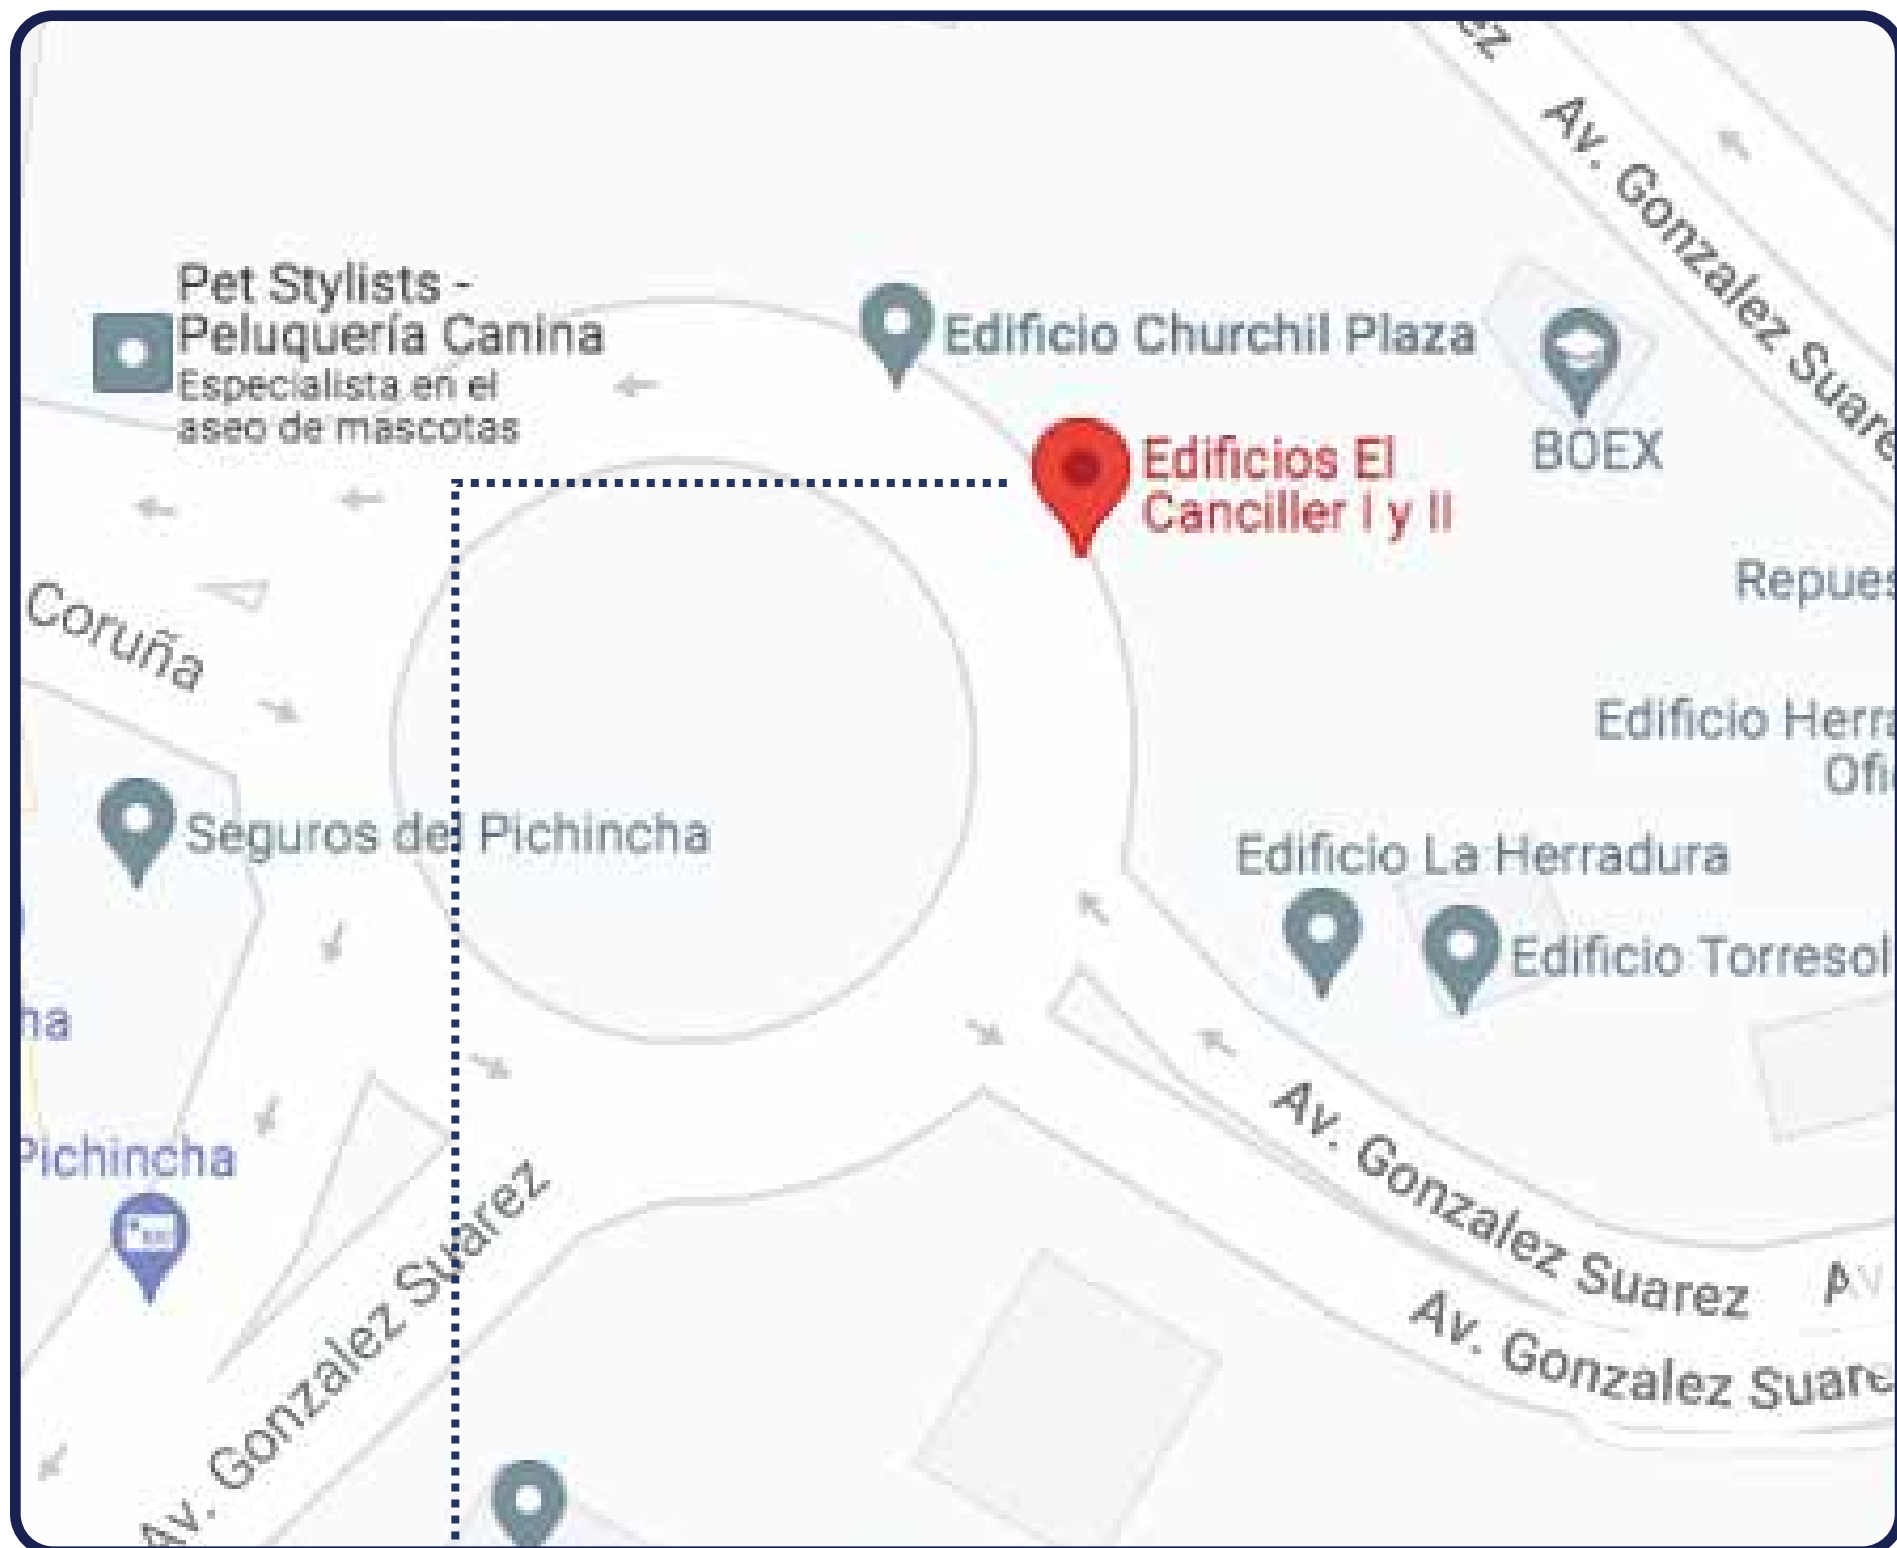

QUITO

Edificio Canciller

Dirección: Av. González Suárez y Av. Coruña

● **UBICACIÓN
GEOREFERENCIAL**