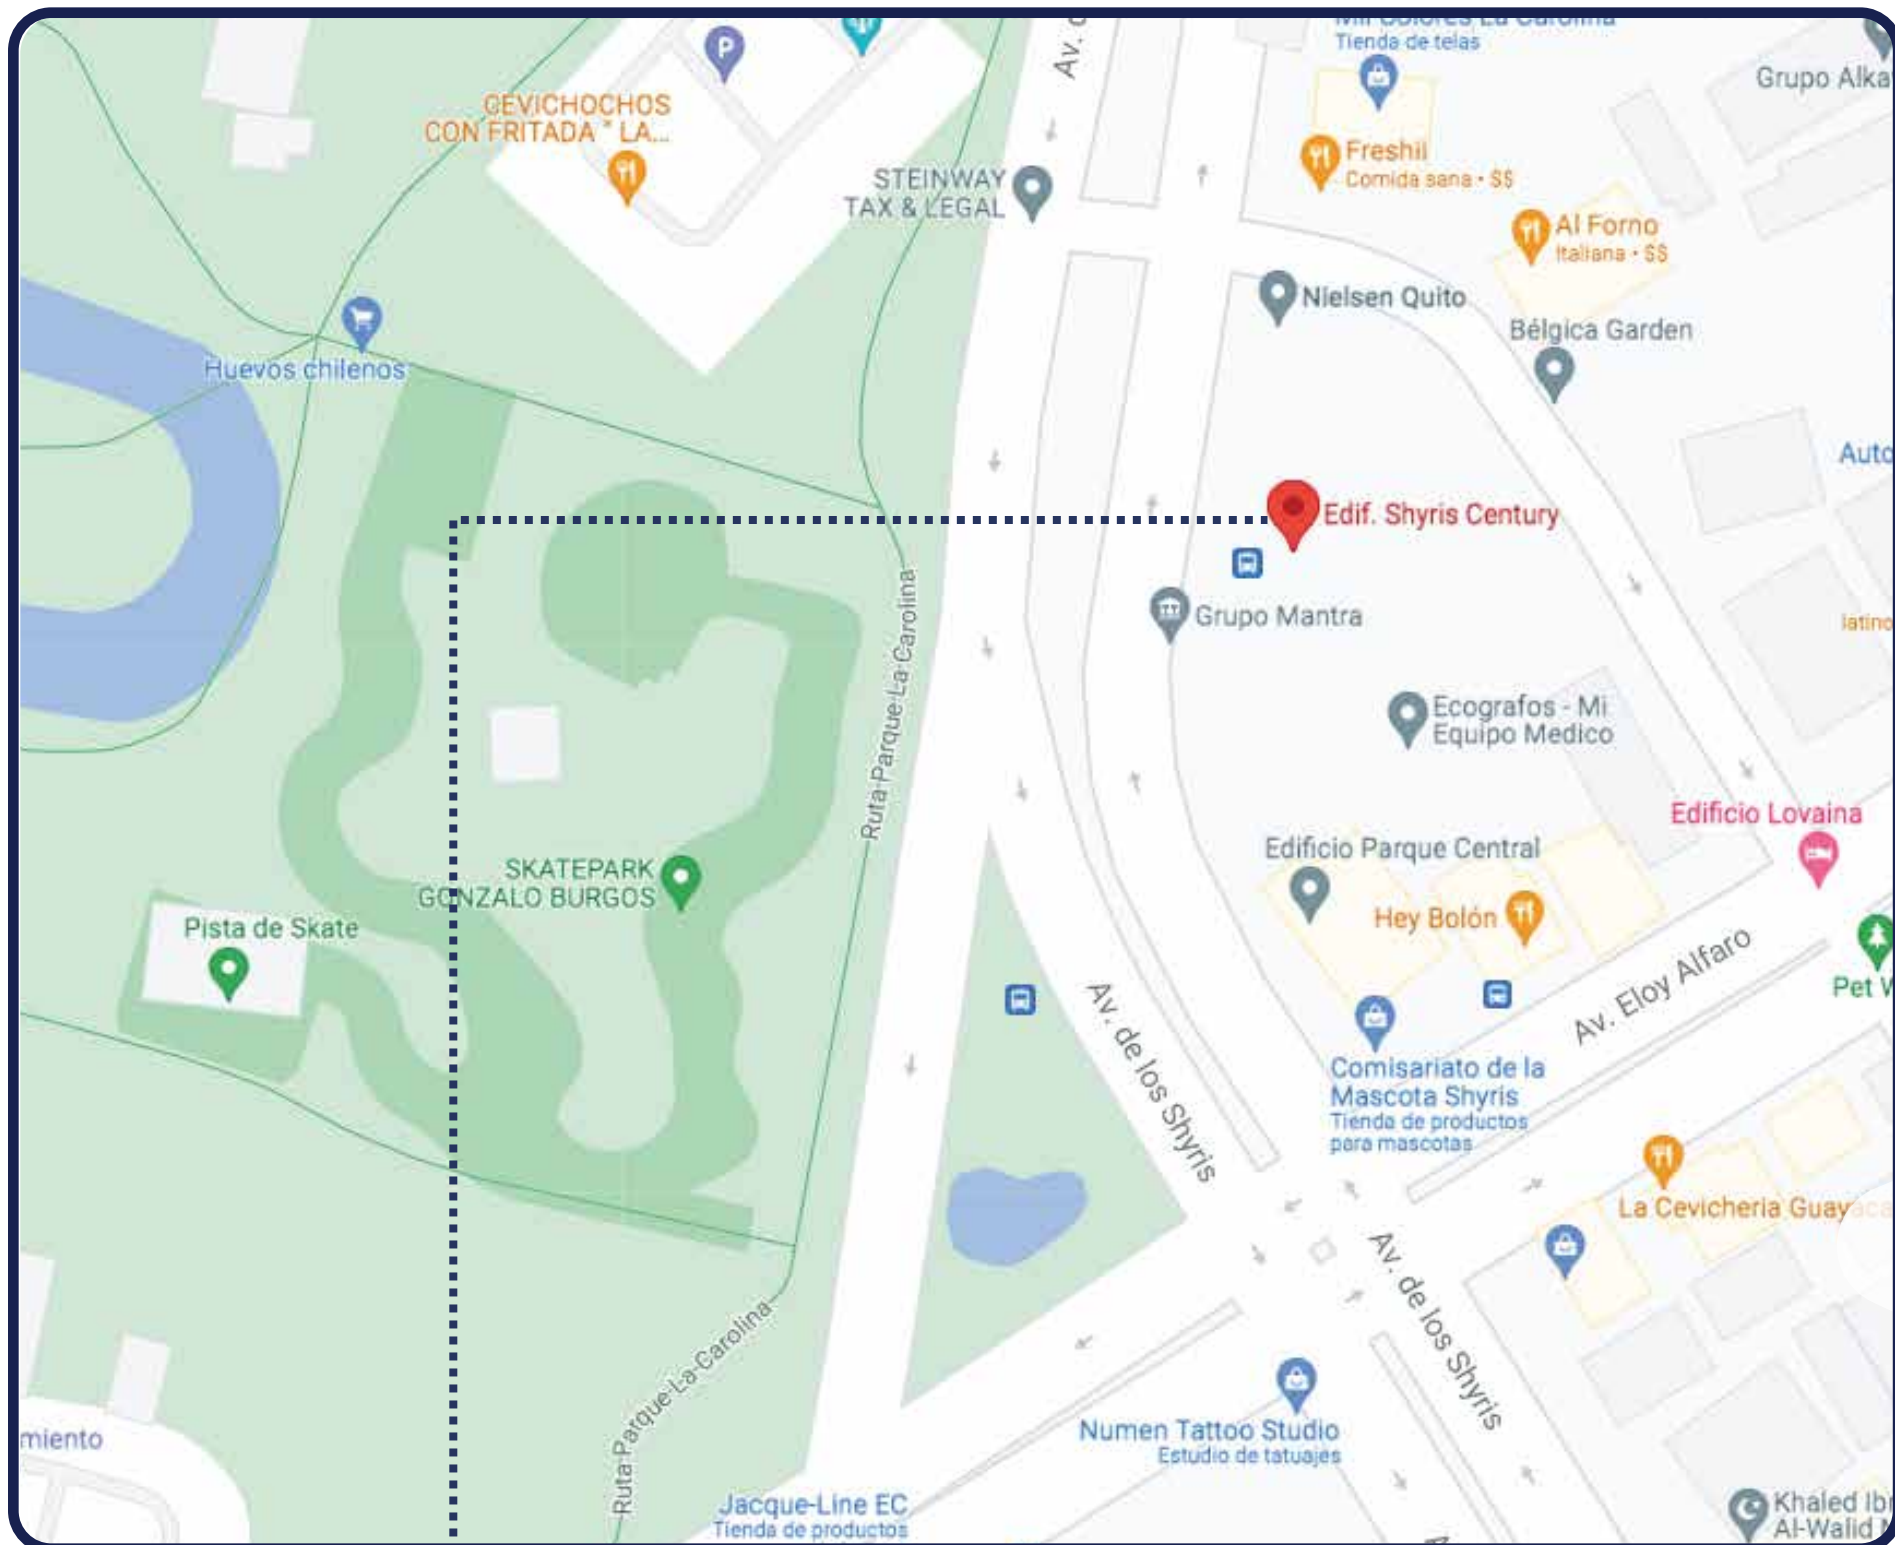

QUITO

Edificio Shyris Century

Dirección: Av. de los Shyris entre Eloy Alfaro y Bélgica

● **UBICACIÓN
GEOREFERENCIAL**