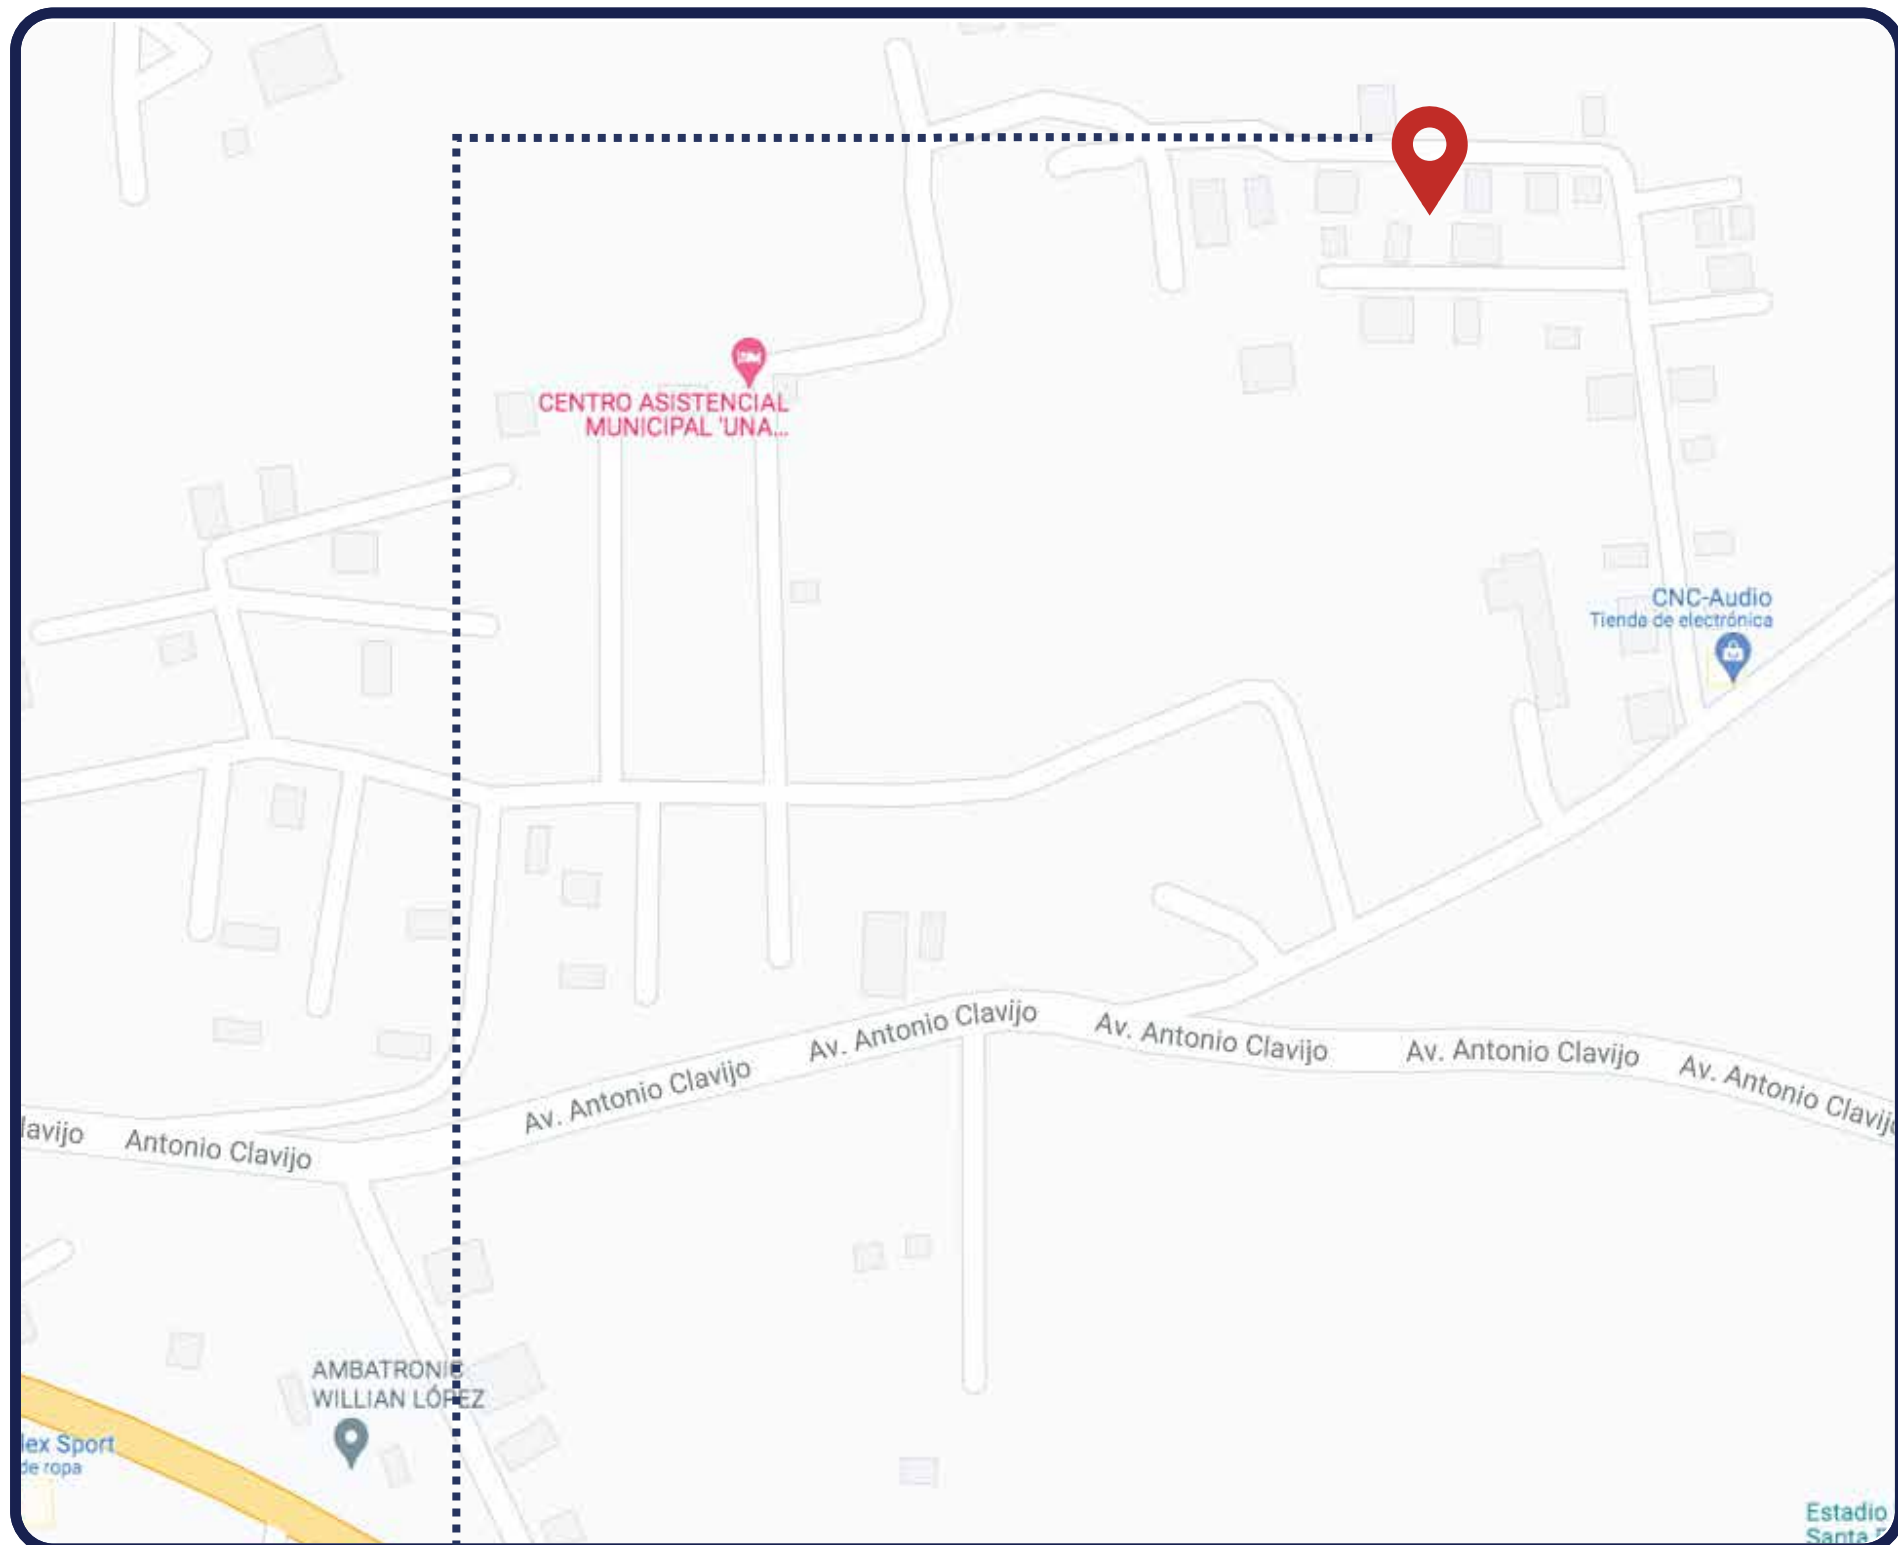

Dirección: calle pública y calle Los Guayacanes

● **UBICACIÓN
GEOREFERENCIAL**

40 lotes - Guayacanes

GALERÍA DE FOTOS

DESCRIPCIÓN

Ubicados en una zona residencial y turística, a 3 minutos de la playa y del malecón del Cantón San Vicente, ideal para proyectos urbanísticos o plantaciones agrícolas.

BAÑOS DE AGUA SANTA

Terreno - San Vicente

Dirección: calle Santa Mariana de Jesús, calle Juan Pablo II n/a

● **UBICACIÓN
GEOREFERENCIAL**

Terreno - San Vicente

GALERÍA DE FOTOS

DESCRIPCIÓN

Cantón turístico importante del centro del país. Terreno de fácil acceso y cerca del centro de Baños, próximo a lugares turísticos como la catedral, zoológicos, cascadas, túneles, miradores, entre otros.

AMBATO

Terrenos - Beerseba

Dirección: calle c - calle 21 - Beerseba

● **UBICACIÓN
GEOREFERENCIAL**

Terrenos - Beerseba

GALERÍA DE FOTOS

DESCRIPCIÓN

Ubicados en un área de proyección de vivienda, altamente urbanística de la provincia de Tungurahua en la parroquia Santa Rosa, cerca de principales vías de fácil acceso.

● **UBICACIÓN
GEOREFERENCIAL**

Lotización El Descanso

GALERÍA DE FOTOS

DESCRIPCIÓN

Terrenos ubicados en lotización cerrada, al pie de la vía Data-Posorja km 7 1/2, a pocos minutos de la playa Varadero, balneario turístico en desarrollo.