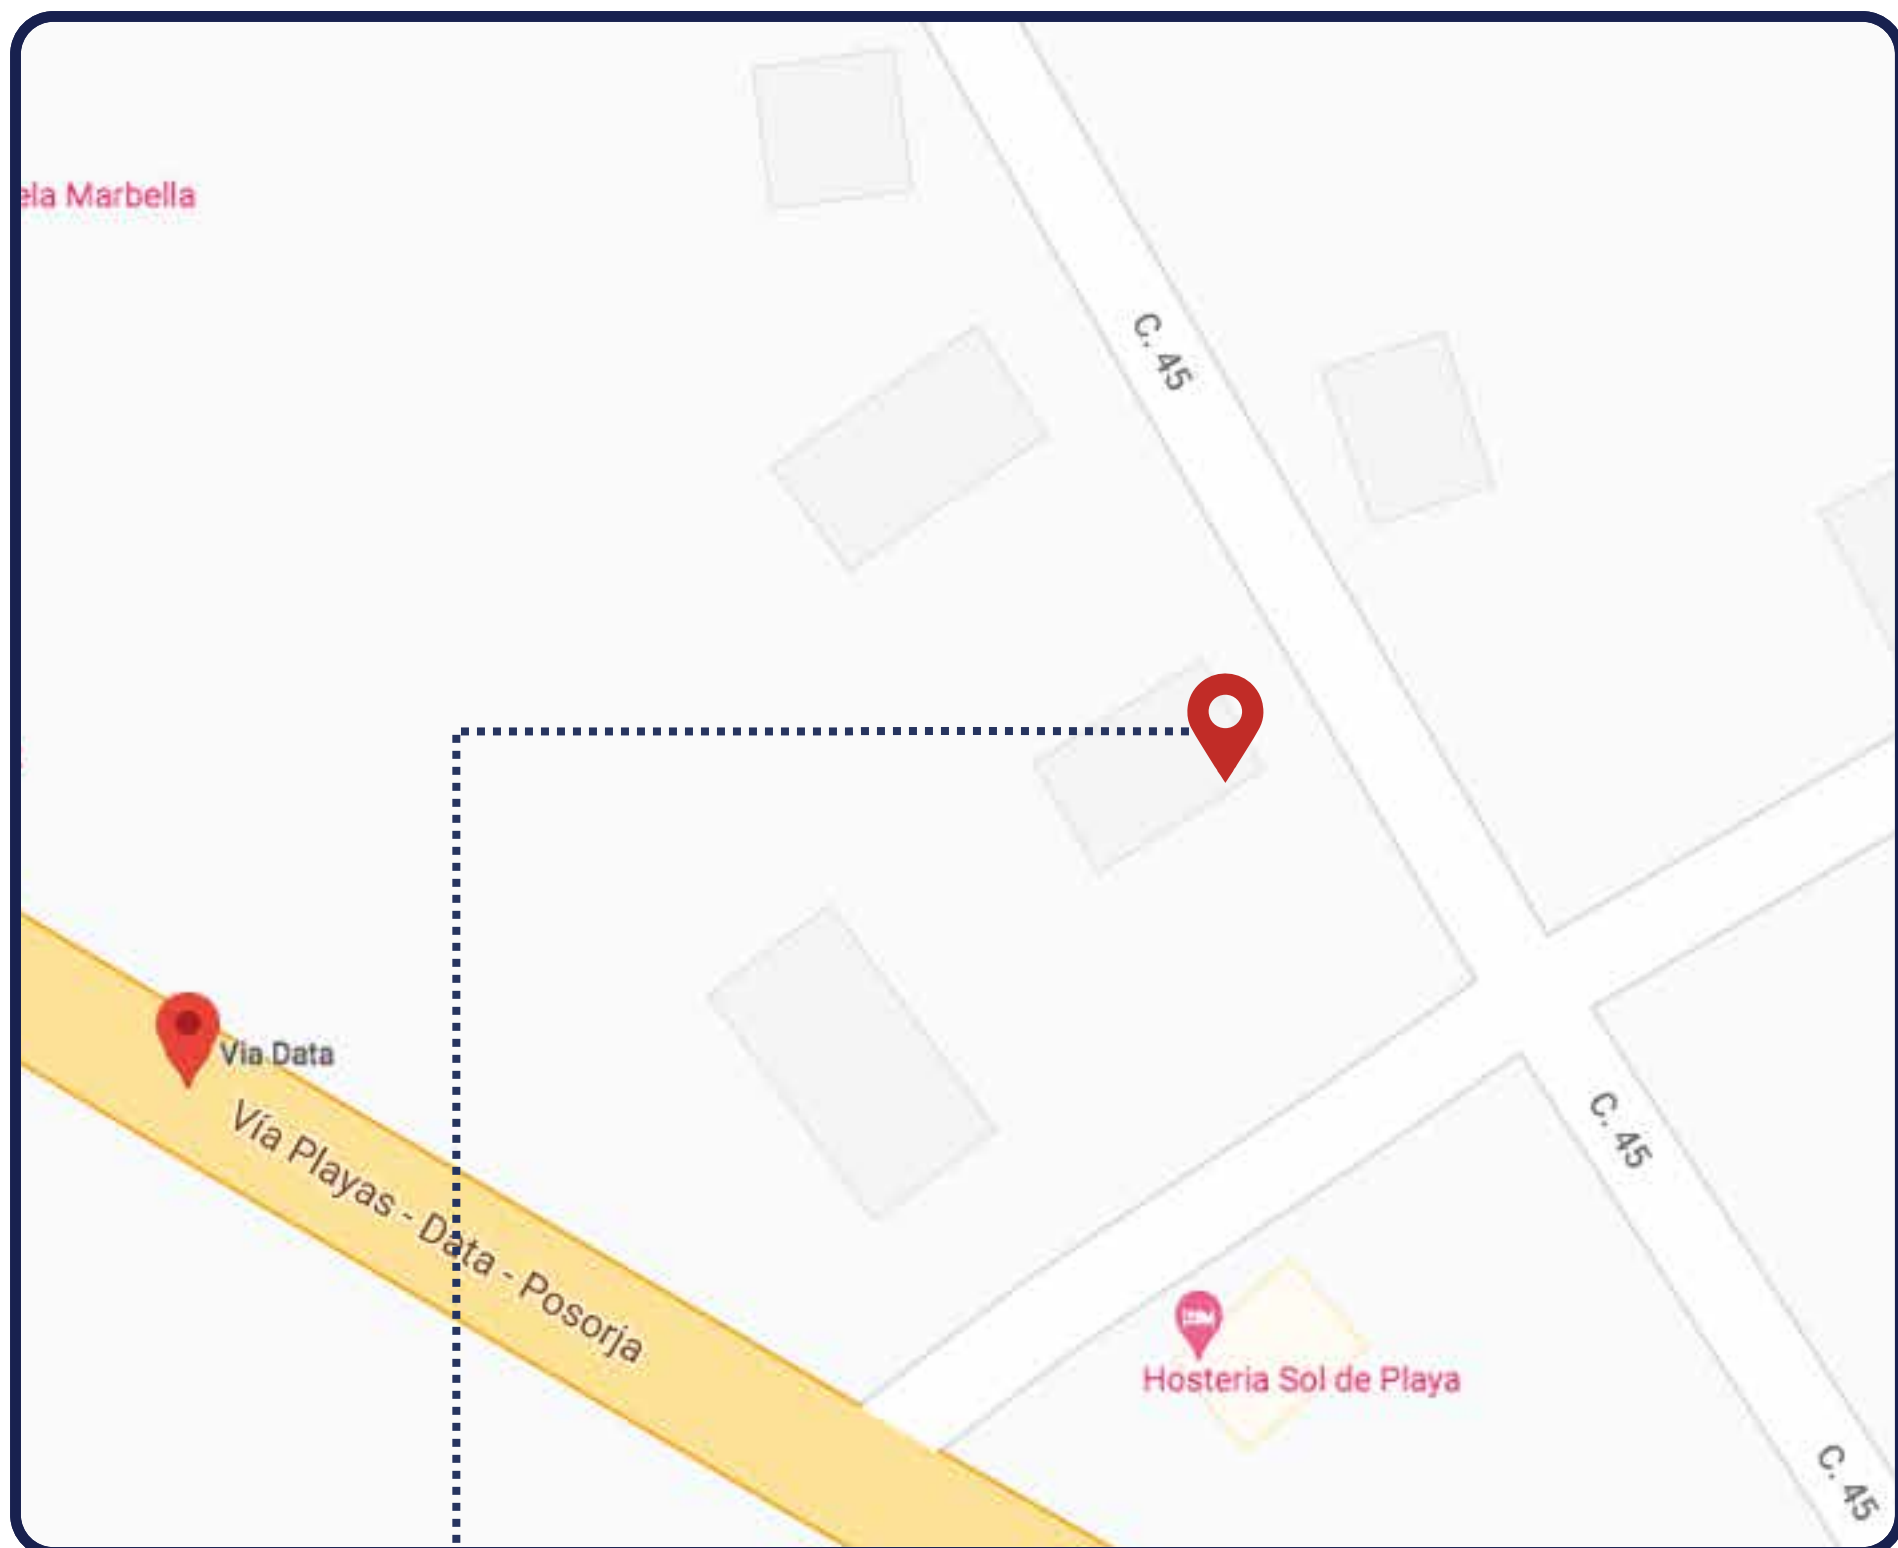

Dirección: calle pública y calle Los Guayacanes

● **UBICACIÓN
GEOREFERENCIAL**

40 lotes - Guayacanes

GALERÍA DE FOTOS

DESCRIPCIÓN

Ubicados en una zona residencial y turística, a 3 minutos de la playa y del malecón del Cantón San Vicente, ideal para proyectos urbanísticos o plantaciones agrícolas.

BAÑOS DE AGUA SANTA

Terreno - San Vicente

Dirección: calle Santa Mariana de Jesús, calle Juan Pablo II n/a

● **UBICACIÓN
GEOREFERENCIAL**

Terreno - San Vicente

GALERÍA DE FOTOS

DESCRIPCIÓN

Cantón turístico importante del centro del país. Terreno de fácil acceso y cerca del centro de Baños, próximo a lugares turísticos como la catedral, zoológicos, cascadas, túneles, miradores, entre otros.

AMBATO

Terrenos - Beerseba

Dirección: calle c - calle 21 - Beerseba

● **UBICACIÓN
GEOREFERENCIAL**

Terrenos - Beerseba

GALERÍA DE FOTOS

DESCRIPCIÓN

Ubicados en un área de proyección de vivienda, altamente urbanística de la provincia de Tungurahua en la parroquia Santa Rosa, cerca de principales vías de fácil acceso.

● **UBICACIÓN
GEOREFERENCIAL**

Lotización El Descanso

GALERÍA DE FOTOS

DESCRIPCIÓN

Terrenos ubicados en lotización cerrada, al pie de la vía Data-Posorja km 7 1/2, a pocos minutos de la playa Varadero, balneario turístico en desarrollo.