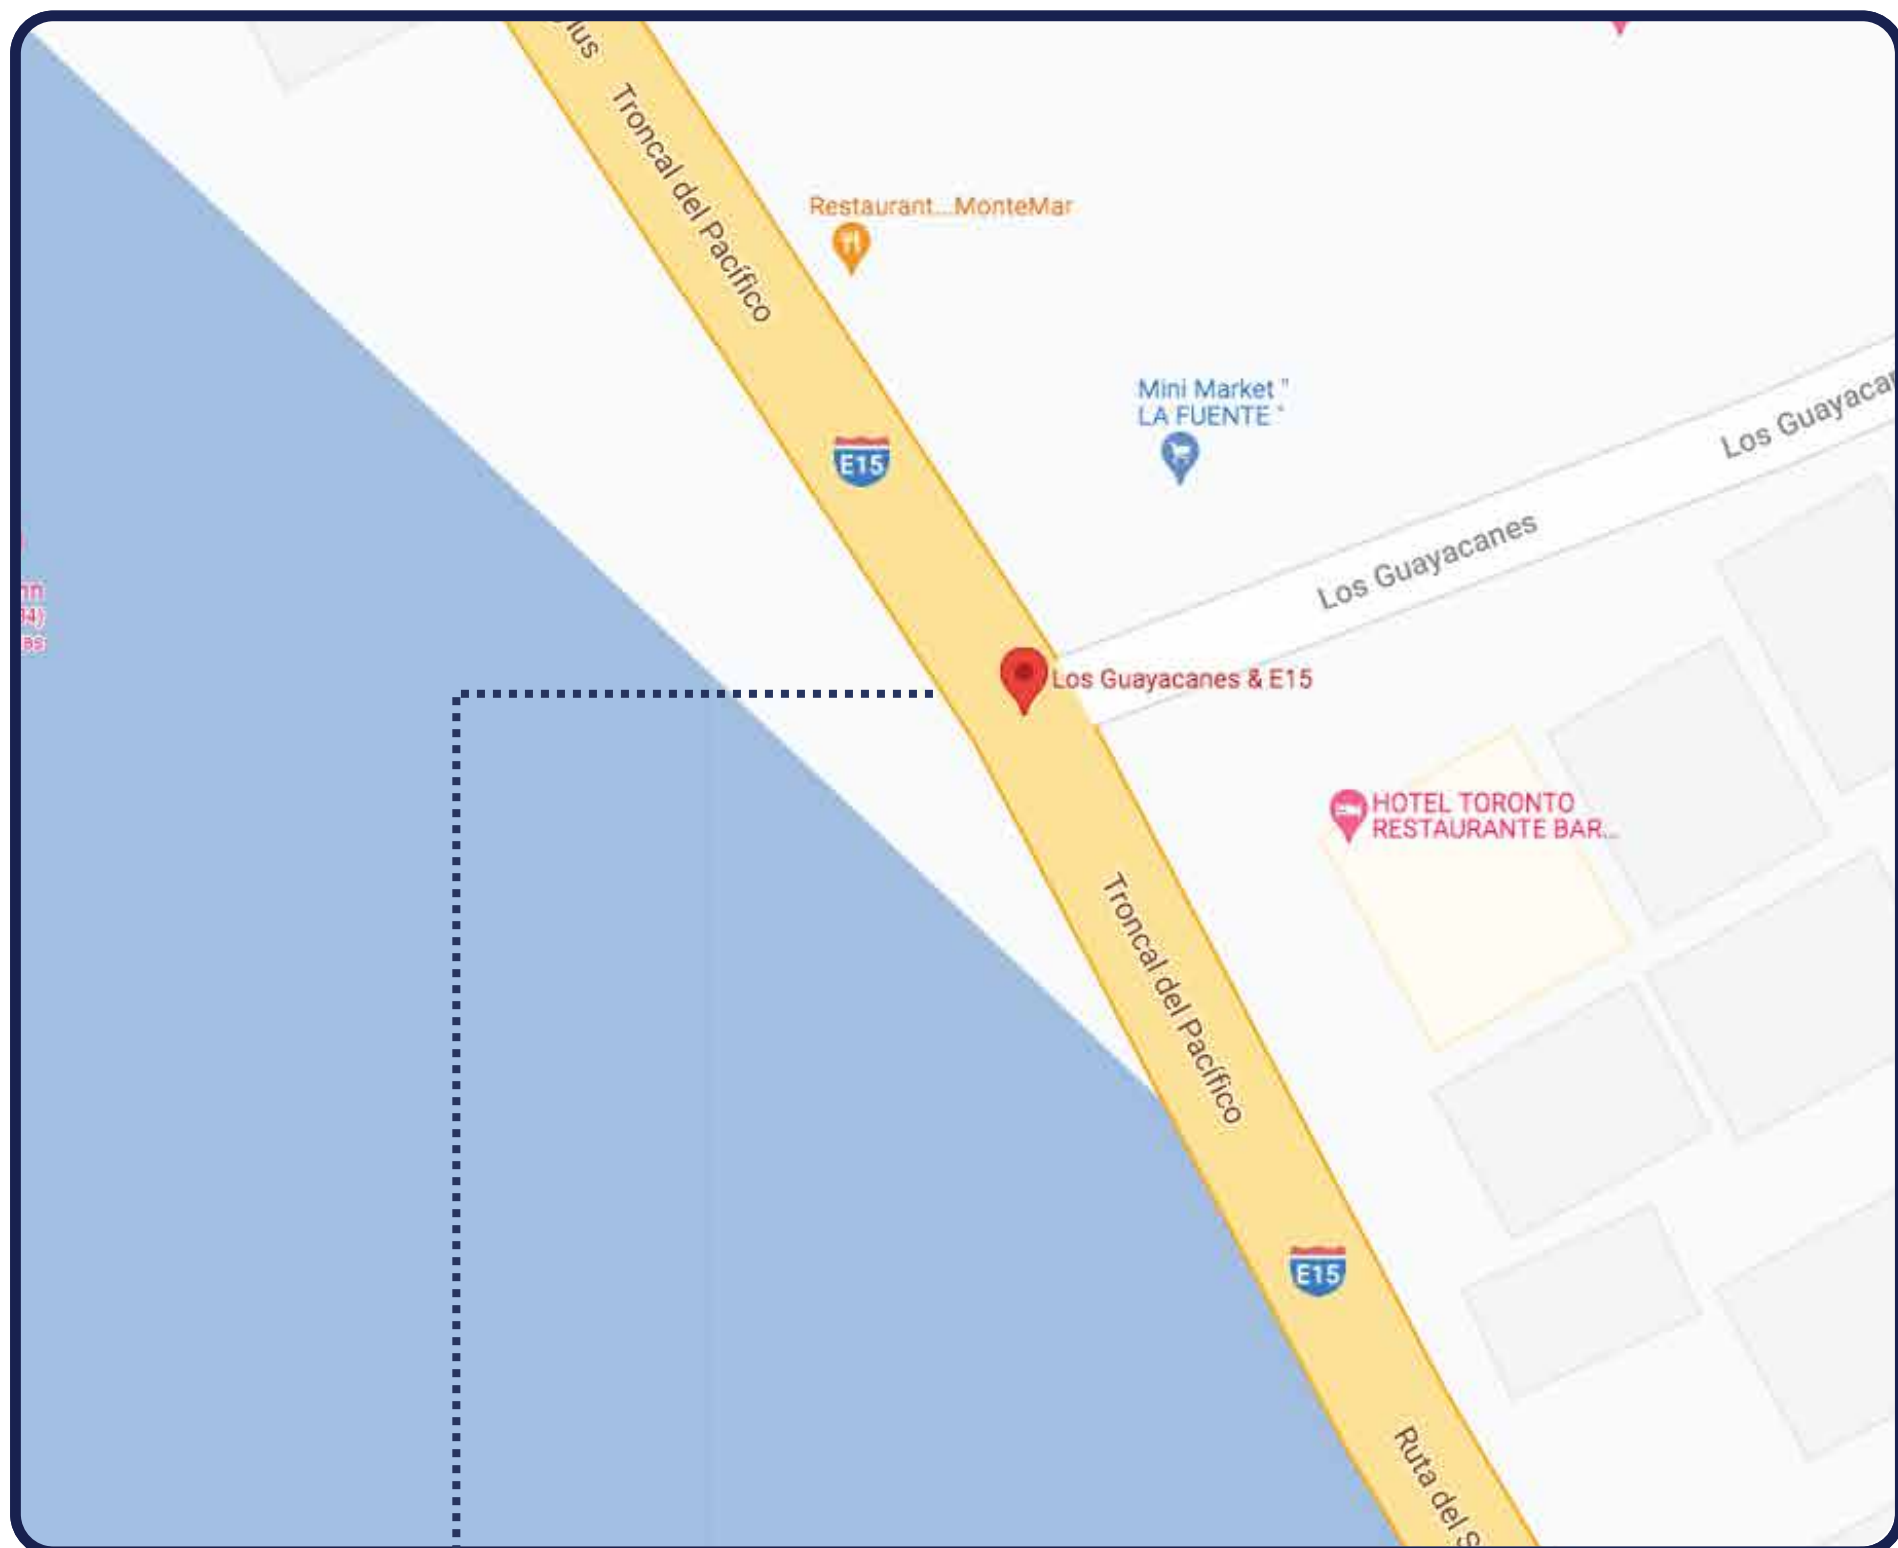

Dirección: Av. América y Juan Diguja

● **UBICACIÓN
GEOREFERENCIAL**

Edificio Florencia

GALERÍA DE FOTOS

DESCRIPCIÓN

Amplio departamento ubicado en una zona altamente comercial y transitada, cerca de la Plaza de las Américas.

Dirección: calle pública y calle Los Guayacanes

● **UBICACIÓN
GEOREFERENCIAL**

40 lotes - Guayacanes

GALERÍA DE FOTOS

DESCRIPCIÓN

Ubicados en una zona residencial y turística, a 3 minutos de la playa y del malecón del Cantón San Vicente, ideal para proyectos urbanísticos o plantaciones agrícolas.

BAÑOS DE AGUA SANTA

Terreno - San Vicente

Dirección: calle Santa Mariana de Jesús, calle Juan Pablo II n/a

● **UBICACIÓN
GEOREFERENCIAL**

Terreno - San Vicente

GALERÍA DE FOTOS

DESCRIPCIÓN

Cantón turístico importante del centro del país. Terreno de fácil acceso y cerca del centro de Baños, próximo a lugares turísticos como la catedral, zoológicos, cascadas, túneles, miradores, entre otros.

AMBATO

Terrenos - Beerseba

Dirección: calle c - calle 21 - Beerseba

● **UBICACIÓN
GEOREFERENCIAL**

Terrenos - Beerseba

GALERÍA DE FOTOS

DESCRIPCIÓN

Ubicados en un área de proyección de vivienda, altamente urbanística de la provincia de Tungurahua en la parroquia Santa Rosa, cerca de principales vías de fácil acceso.