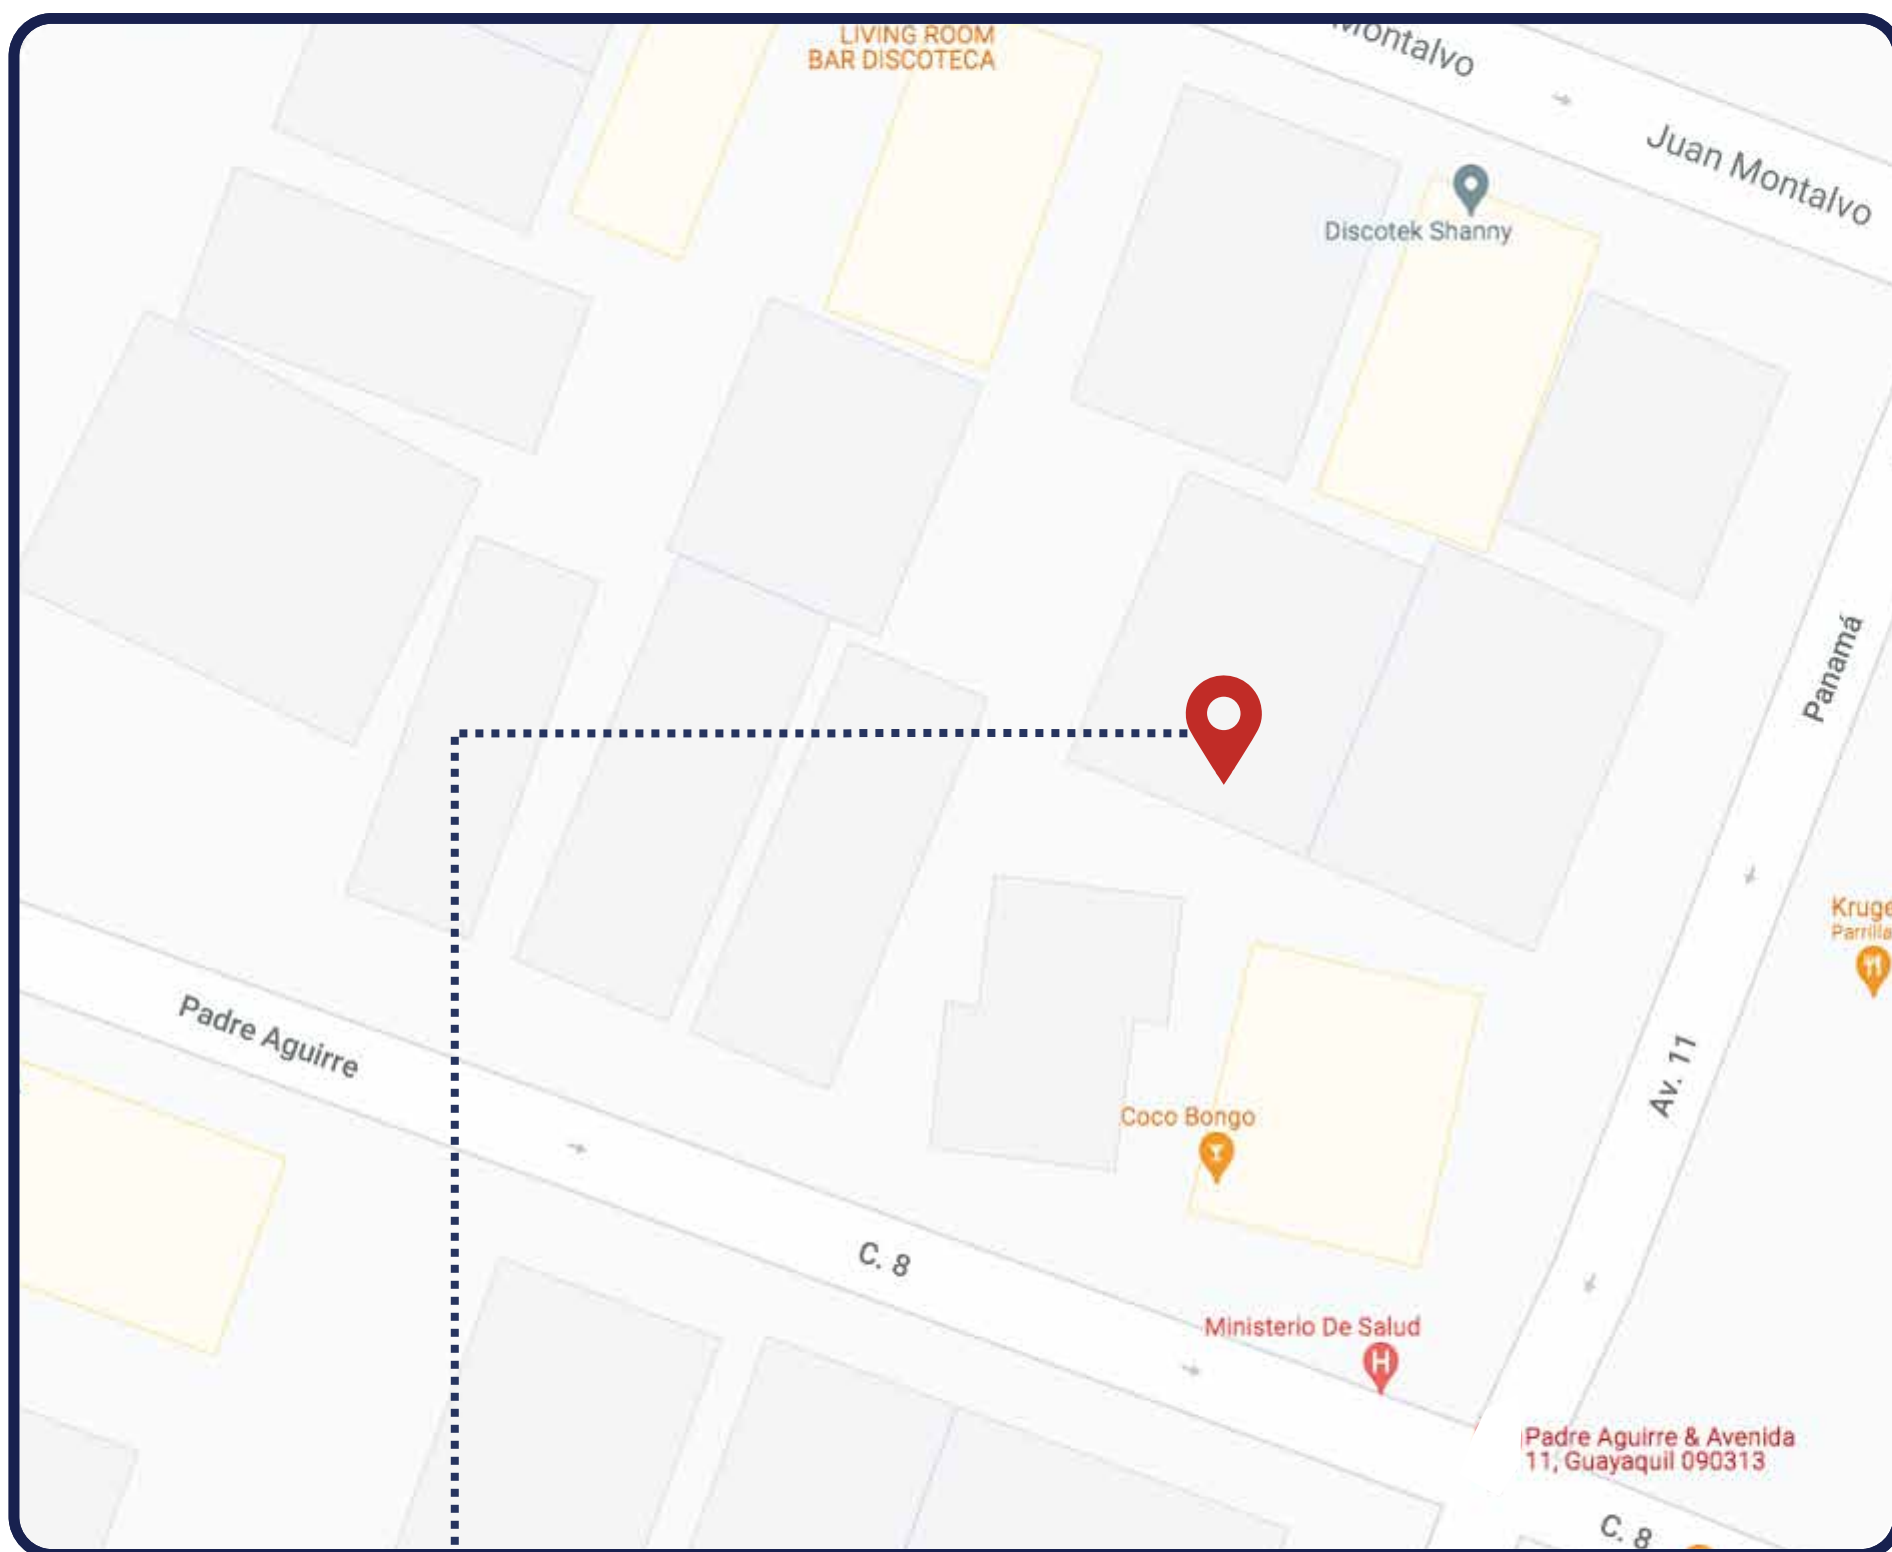

GUAYAQUIL

Solar y edificación 3-1 - Mz 16 Edificio Panamá

Dirección: Panamá, Padre Juan Bautista Aguirre n/a

● **UBICACIÓN
GEOREFERENCIAL**