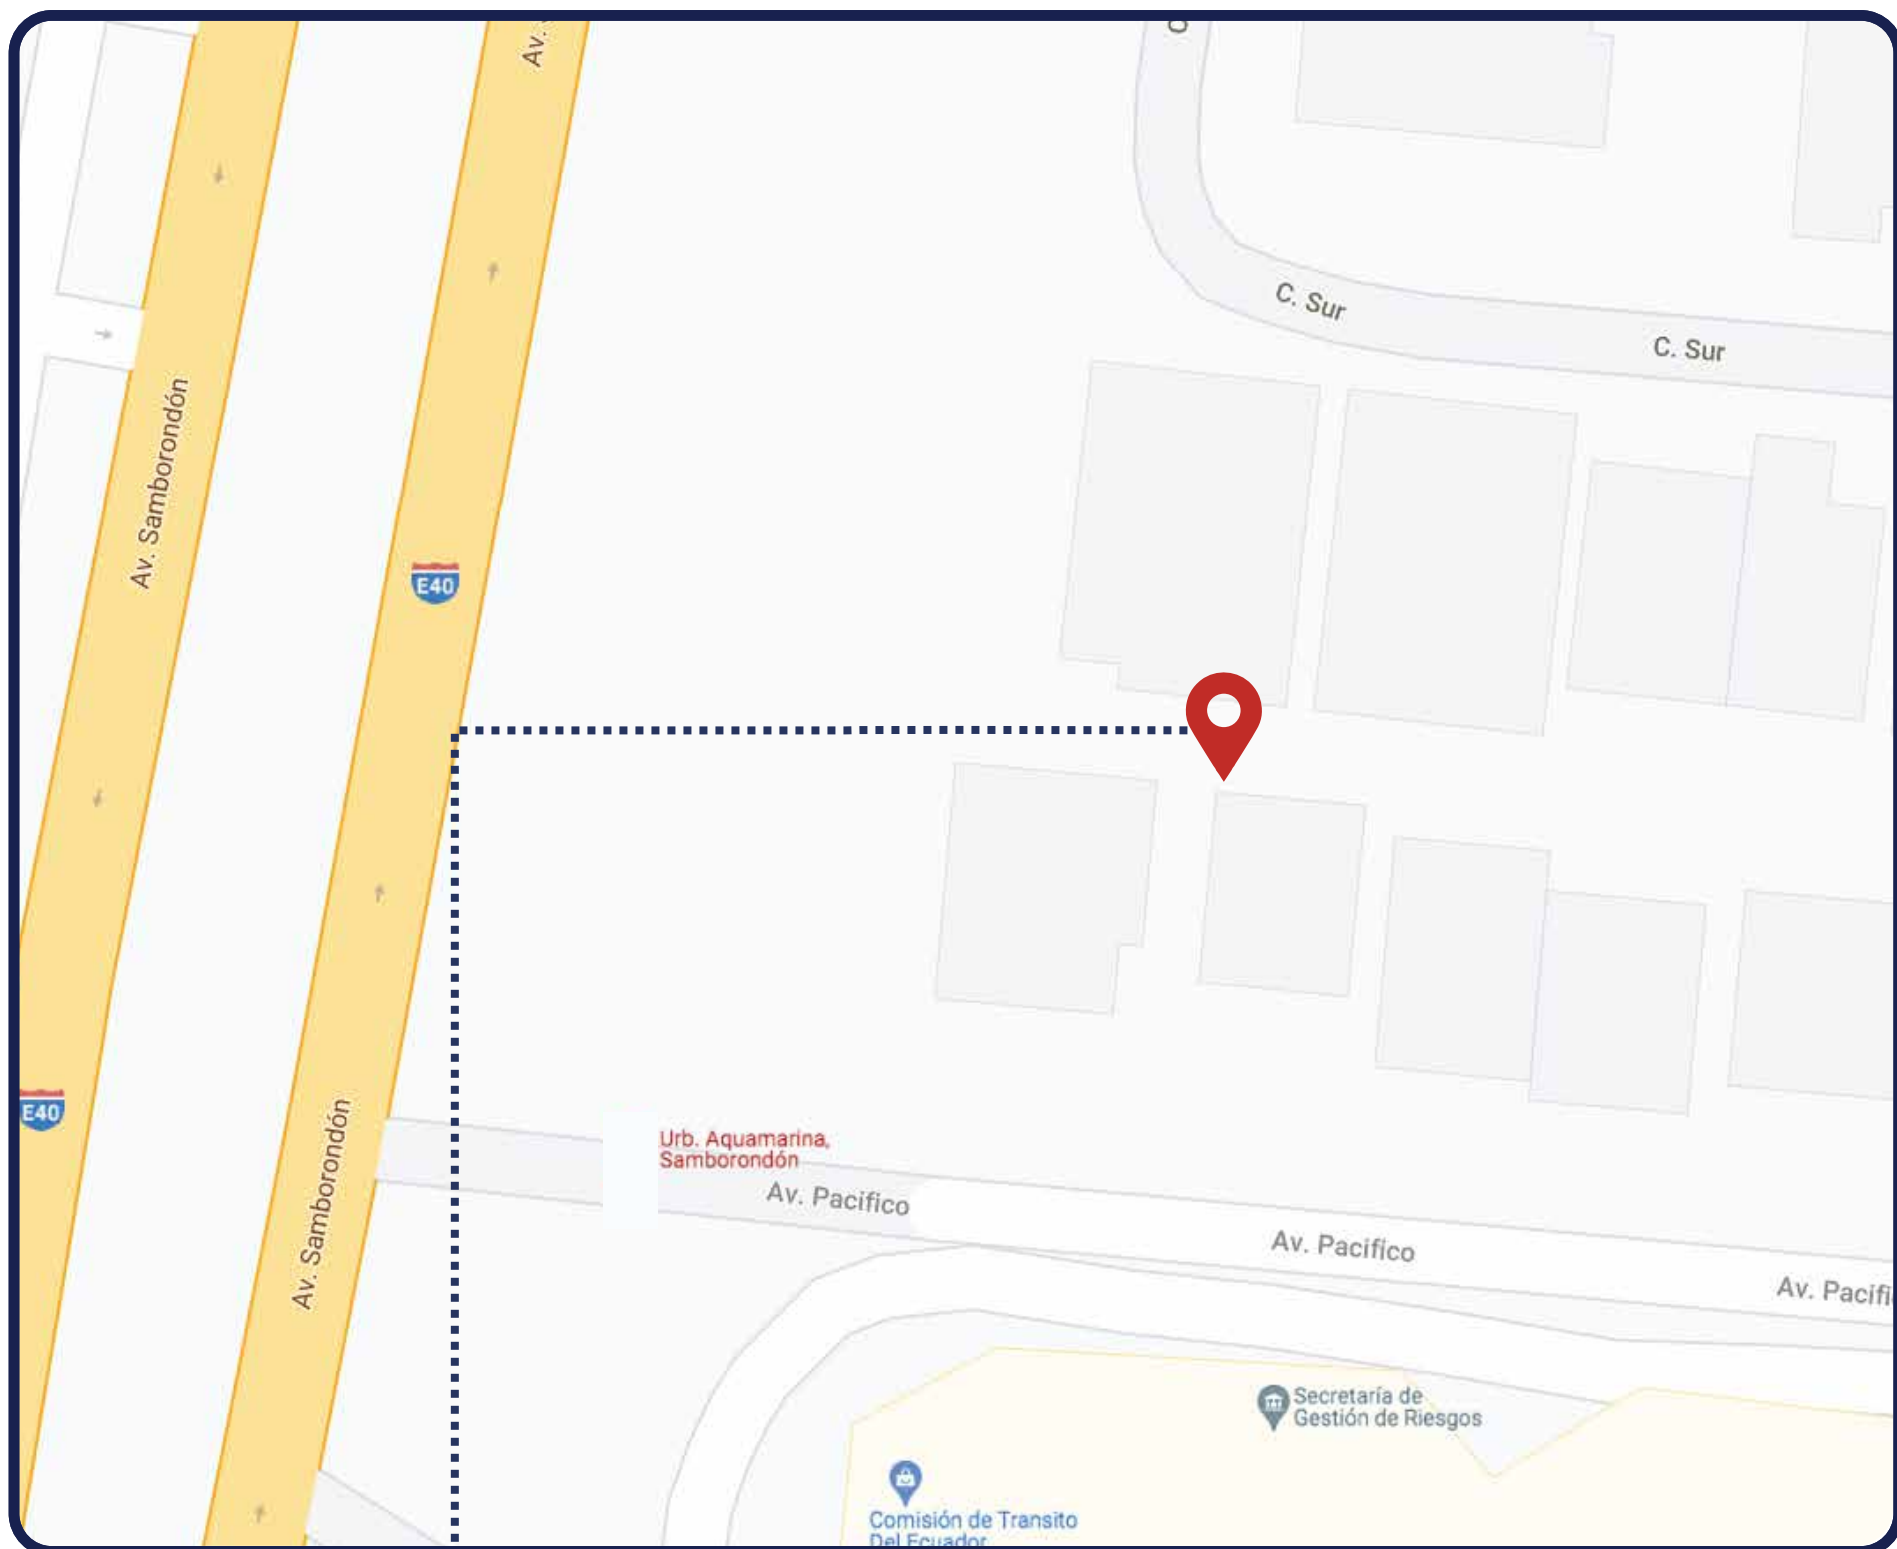

SAMBORONDÓN

Terrenos - Urbanización Aquamarina

Dirección: calle vehicular, vía Samborondón - Aquamarina

● **UBICACIÓN
GEOREFERENCIAL**