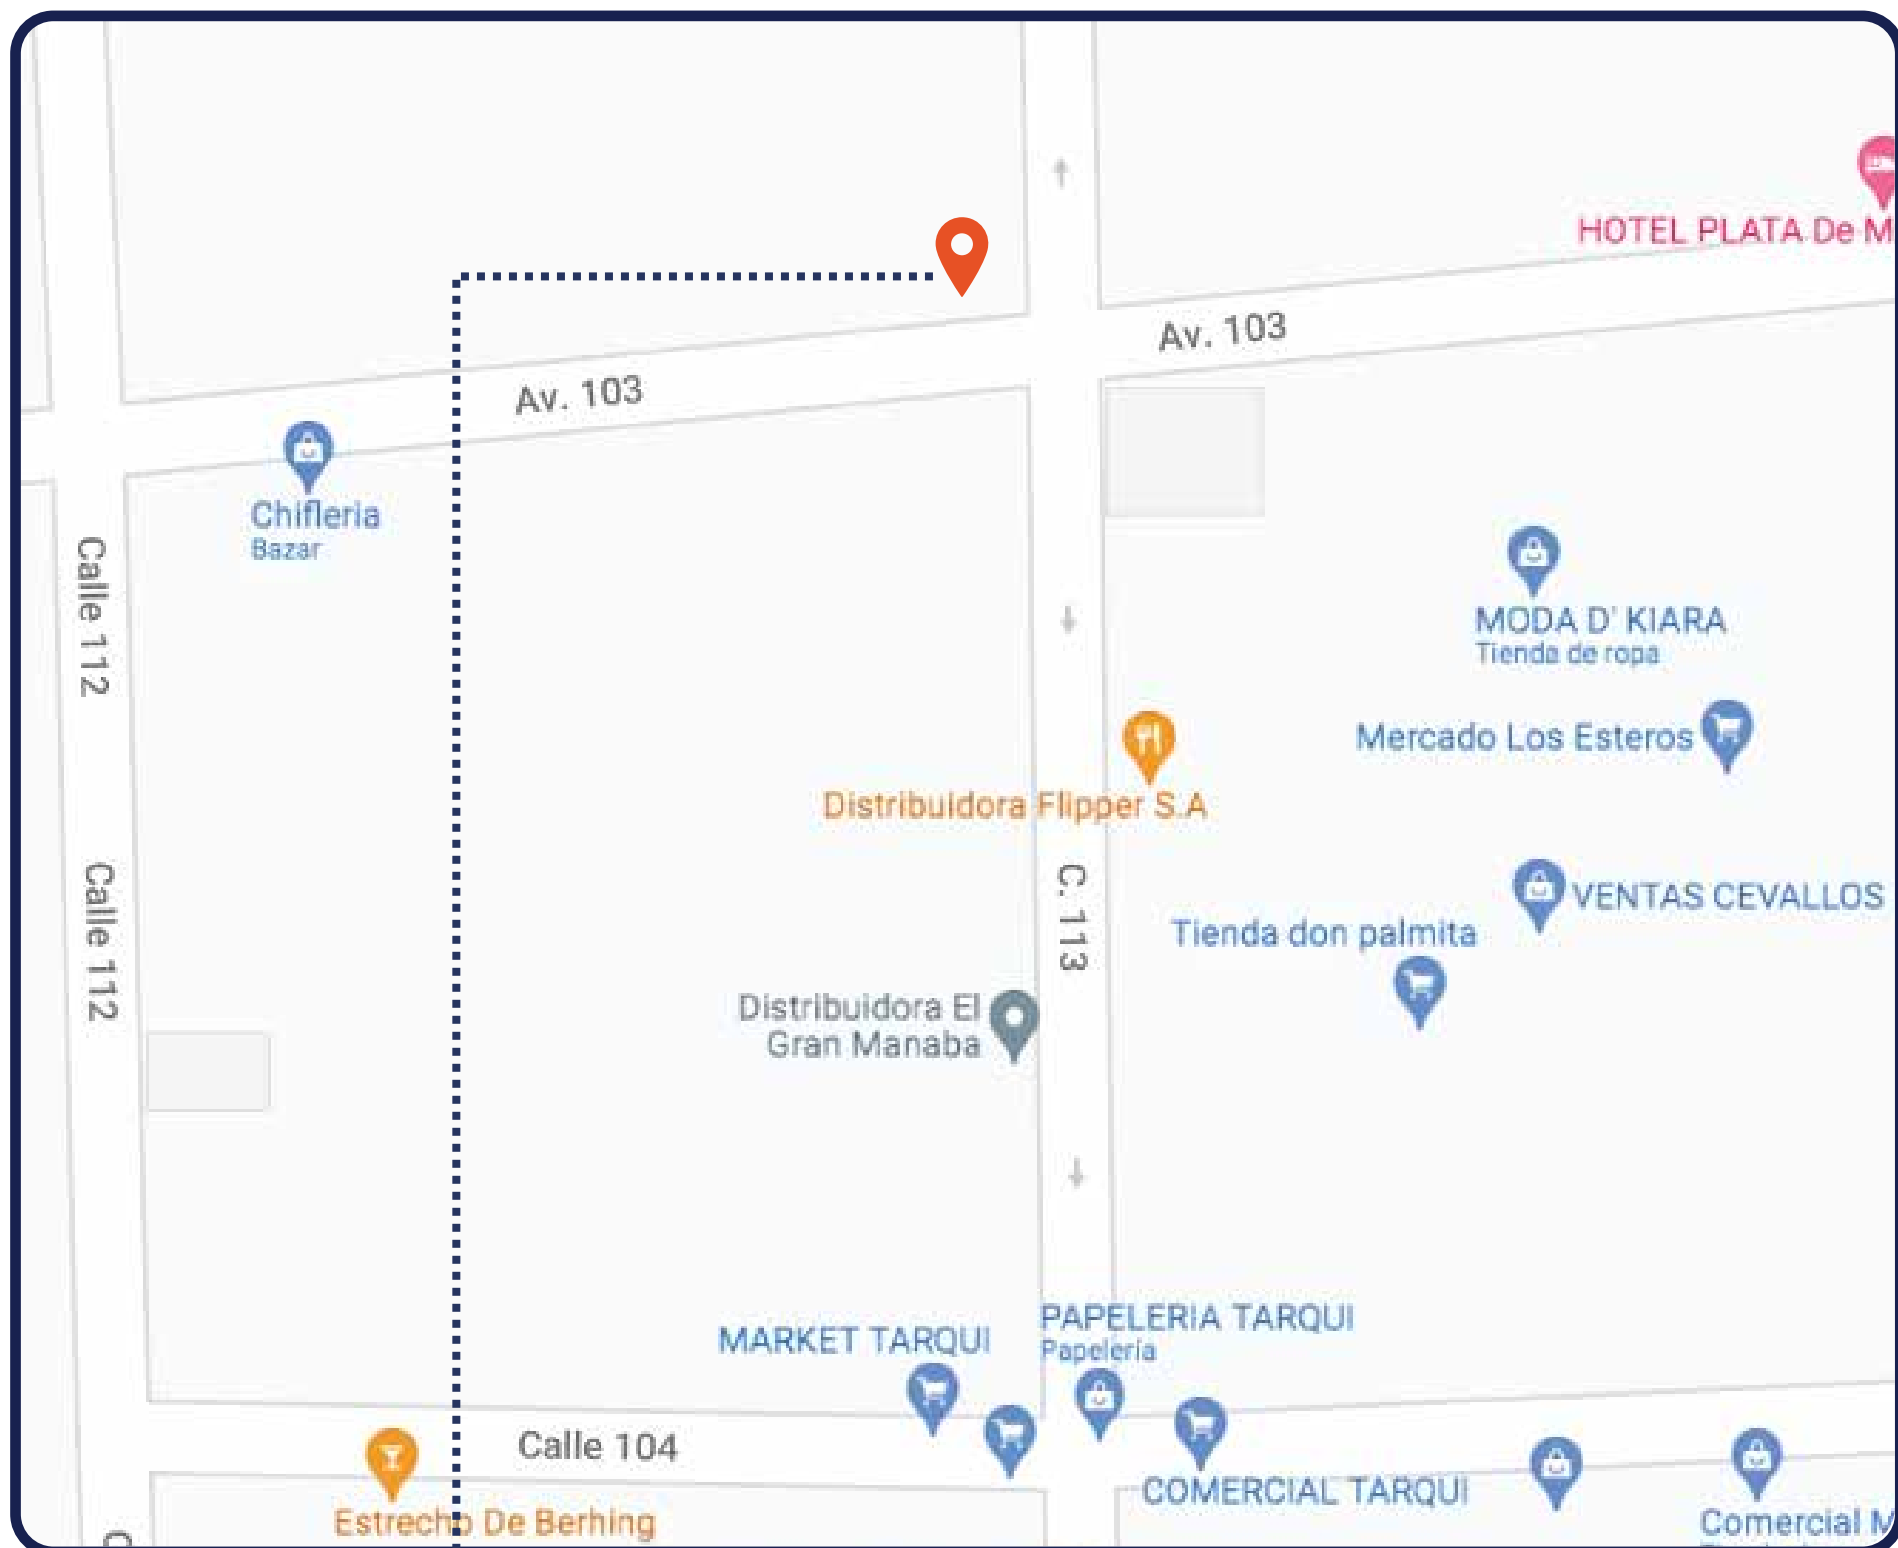

MANTA

Solar 1 y 2 - Manatun

Dirección: Calle 113, Av. 103

● **UBICACIÓN
GEOREFERENCIAL**