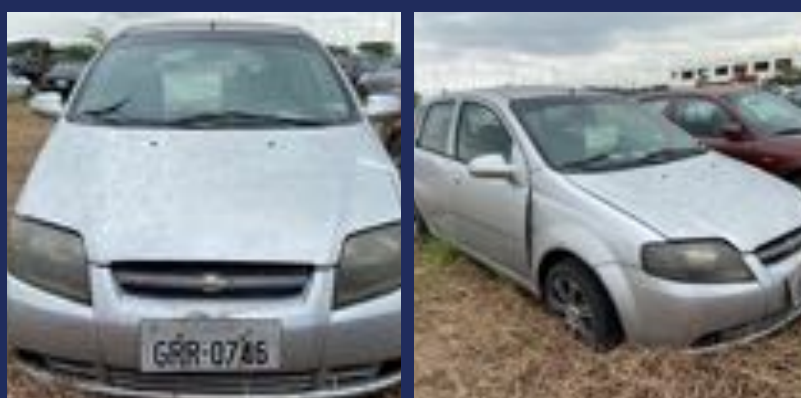

PLACA: GOA-0252 **TIPO:** JEEP
COLOR: PLATEADO

PRECIO BASE:
\$ 5.717,77

CHEVROLET GRAND VITARA 5P
2008

PLACA: GPZ-0131 **TIPO:** JEEP
COLOR: PLOMO

PRECIO BASE:
\$ 5.107,72

MITSUBISHI MONTERO SPORT 2.5
2008

PLACA: GQV-0704 **TIPO:** JEEP
COLOR: PLATEADO

PRECIO BASE:
\$ 8.112,23

CHEVROLET AVEO GT5 1.6L
2009

PLACA: GRR-0746 **TIPO:** AUTOMÓVIL
COLOR: PLATEADO

PRECIO BASE:
\$ 3.732,22

Revisar valores
pendientes en el SRI