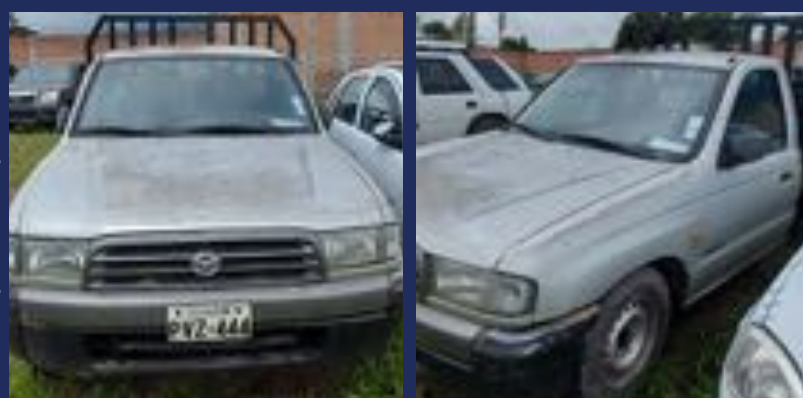

PLACA: PGO-0179
COLOR: PLATEADO

TIPO: CAMIONETA

PRECIO BASE:

\$ 4.102,00

CHEVROLET RODEO V6 T/M
2003

PLACA: PPA-4354
COLOR: BLANCO

TIPO: JEEP

PRECIO BASE:

\$ 1.970,00

MAZDA B2200 CABINA SIMPLE
2002

PLACA: PVZ-0444
COLOR: PLATEADO

TIPO: CAMIONETA

PRECIO BASE:

\$ 4.748,00

Revisar valores
pendientes en el SRI

CHEVROLET NPR 71L
2001

PLACA: TCN-0987 **TIPO:** CAMIÓN
COLOR: BLANCO

PRECIO BASE:
\$ 7.221,00

ISUZU FTR 32

1998

PLACA: AAM-0558 **TIPO:** CAMIÓN
COLOR: BLANCO (REGISTRO SRI VERDE)

PRECIO BASE:
\$ 12.375,00

CHEVROLET NPR 71L 4.0
2005