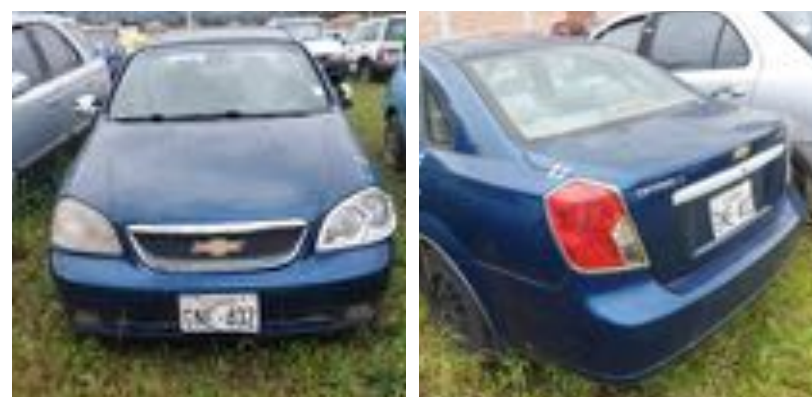

PRECIO BASE:

\$ 5.000,00

CHEVROLET AVEO ACTIVO
2010

PLACA: GRX-1197
COLOR: BLANCO

TIPO: AUTOMÓVIL

PRECIO BASE:

\$ 3.495,00

CHEVROLET NKR II 4.7
2007

PLACA: GPA-1642
COLOR: ROJO (REGISTRO SRI BLANCO Y VERDE)

TIPO: CAMIÓN

PRECIO BASE:

\$ 7.736,00

Revisar valores
pendientes en el SRI

CHEVROLET GRAN VITARA
2004

PLACA: PIS-0372
COLOR: PLOMO

TIPO: JEEP

PRECIO BASE:

\$ 2.066,00

CHEVROLET RODEO V6
2004

PLACA: AFR-0473
COLOR: AZUL

TIPO: JEEP

PRECIO BASE:

\$ 2.754,00

CHEVROLET OPTRA 1.8
2004

PLACA: GNE-0402
COLOR: AZUL

TIPO: AUTOMÓVIL

PRECIO BASE:

\$ 2.350,00

CHEVROLET CORSA EVOLUTION
2003

PLACA: GMH-0116
COLOR: ROJO

TIPO: AUTOMÓVIL

PRECIO BASE: