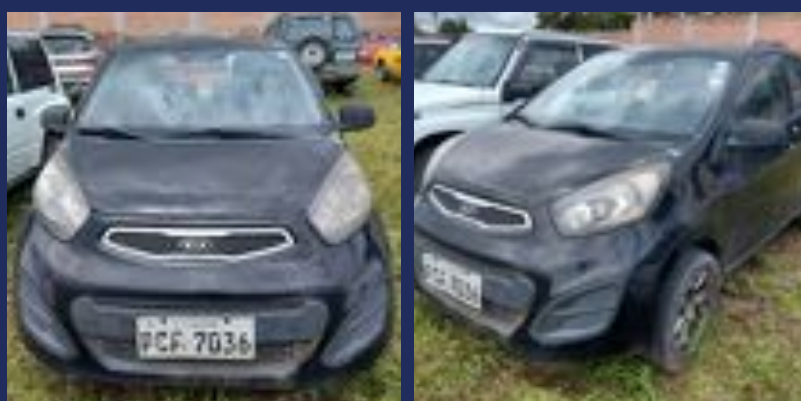

MAZDA ALLEGRO SEDAN 1.6
2004

PLACA: PIP-0329
COLOR: AZUL

TIPO: AUTOMÓVIL

PRECIO BASE:

\$ 1,607,00

KIA PICANTO R LX 1.0
2014

PLACA: PCF-7036
COLOR: NEGRO

TIPO: AUTOMÓVIL

PRECIO BASE:

\$ 5.000,00

CHEVROLET AVEO ACTIVO
2010

PLACA: GRX-1197
COLOR: BLANCO

TIPO: AUTOMÓVIL

PRECIO BASE:

\$ 3.495,00

CHEVROLET NKR II 4.7
2007

PLACA: GPA-1642
COLOR: ROJO (REGISTRO SRI BLANCO Y VERDE)

TIPO: CAMIÓN

PRECIO BASE:

\$ 7.736,00

Revisar valores
pendientes en el SRI

CHEVROLET GRAN VITARA
2004

PLACA: PIS-0372
COLOR: PLOMO

TIPO: JEEP

PRECIO BASE:

\$ 2.066,00

CHEVROLET RODEO V6
2004

PLACA: AFR-0473
COLOR: AZUL

TIPO: JEEP

PRECIO BASE:

\$ 2.754,00

CHEVROLET OPTRA 1.8
2004