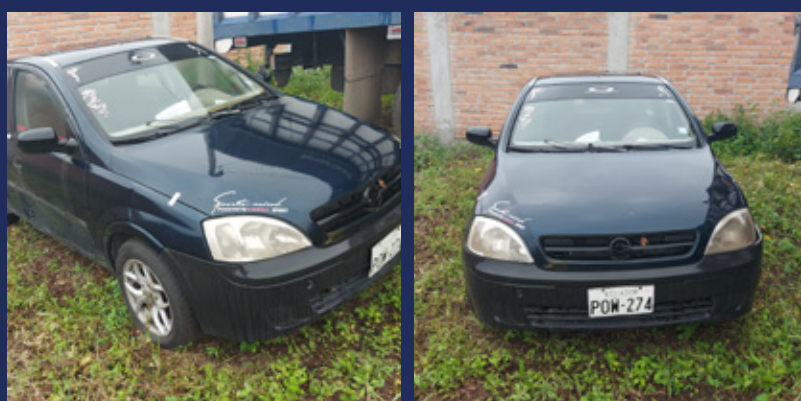

\$ 1.970,00

MAZDA B2200 CABINA SIMPLE
2002

PLACA: PVZ-0444
COLOR: PLATEADO

TIPO: CAMIONETA

PRECIO BASE:

\$ 4.748,00

Revisar valores
pendientes en el SRI

CHEVROLET NPR 71L

2006

PLACA: UBV-0831 **TIPO:** CAMIONETA
COLOR: AZUL

PRECIO BASE:
\$ 2.599,00

CHEVROLET LUV C/D V6 4X2

2001

PLACA: OCL-0160 **TIPO:** CAMIONETA
COLOR: ROJO

PRECIO BASE:
\$ 3.560,00

Revisar valores
pendientes en el SRI

CHEVROLET TRAILBLAZER 4X4
2003

PLACA: PGO-0270 **TIPO:** JEEP
COLOR: ROJO

PRECIO BASE:
\$ 992,00

CHEVROLET CORSA EVOLUTION
2006

PLACA: POW-0274 **TIPO:** AUTOMÓVIL
COLOR: AZUL

PRECIO BASE:
\$ 2.203,00

CHEVROLET NPR 71L 4.0 2P
2005

PLACA: UBV-0667 **TIPO:** CAMIÓN
COLOR: AZUL

PRECIO BASE:
\$ 6.136,00

KIA K3600S-33S
1995

PLACA: XBR-0515 **TIPO:** CAMIÓN
COLOR: BLANCO

PRECIO BASE:
\$ 2.311,00

Revisar valores
pendientes en el SRI

KIA CARNIVAL 2.9L
2006