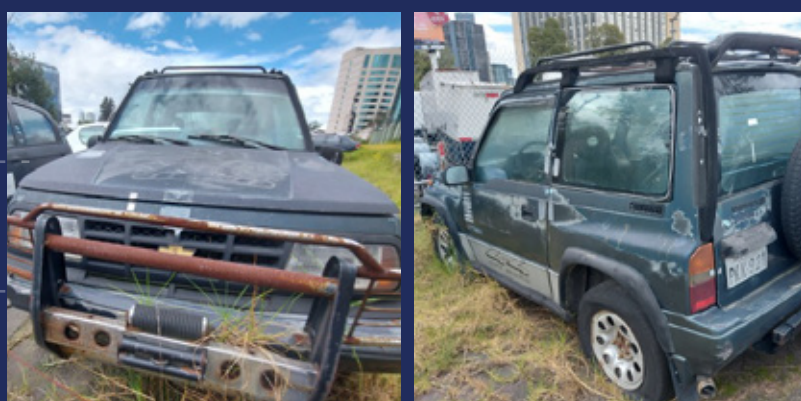

FORD ESCAPE XLS 4X4
2008

PLACA: PDB-8841   **TIPO:** JEEP
COLOR: AZUL

PRECIO BASE:
$ 5.432,00