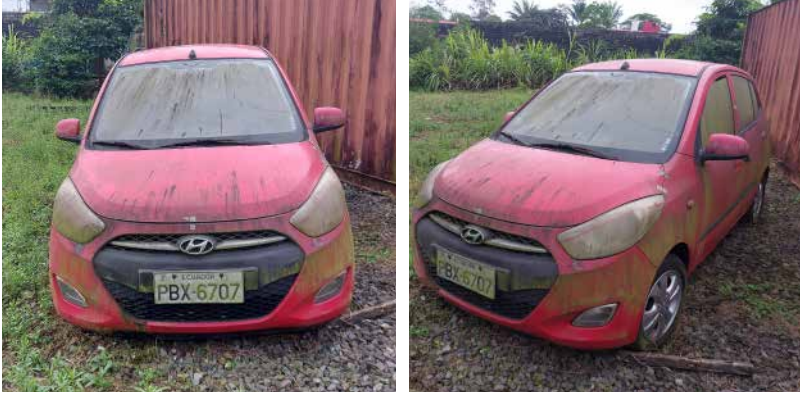

#### CHEVROLET GRAND VITARA SPORT 1.6L 3P AC TM 4X4

2011

**PLACA:** GRY6185      **TIPO:** JEEP  
**COLOR:** BLANCO

**PRECIO BASE:**

**\$ 7.721,00**

#### CHEVROLET N200 VAN PASAJEROS 1.2L TM

2012

**PLACA:** IBB1519      **TIPO:** CAMIONETA  
**COLOR:** BLANCO

**PRECIO BASE:**

**\$ 3.019,00**

Revisar valores  
pendientes en el SRI

República  
del Ecuador

#### MAZDA BT-50 CD 4X4 STD CRD 2.5

2010

**PLACA:** PCC4719  
**COLOR:** ROJO

**TIPO:** CAMIONETA

**PRECIO BASE:**

**\$ 8.017,00**

#### CHEVROLET FVR 23G CHASIS CABINADO

2010

**PLACA:** PAA5010  
**COLOR:** BLANCO

**TIPO:** CAMIÓN

**PRECIO BASE:**

**\$ 22.129,00**

Revisar valores  
pendientes en el SRI

República  
del Ecuador