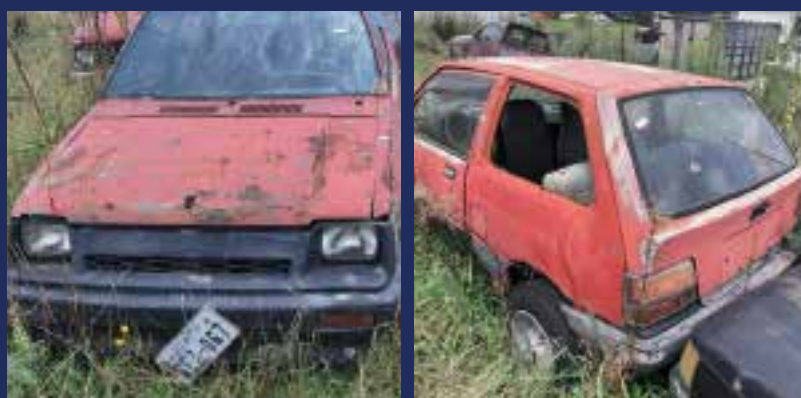

PLACA: GEZ0067
COLOR: ROJO

TIPO: AUTOMOVIL

PRECIO BASE:

\$ 5,95

TOYOTA STOUT

1980

PLACA: GFS0980
COLOR: ROJO

TIPO: CAMIONETA