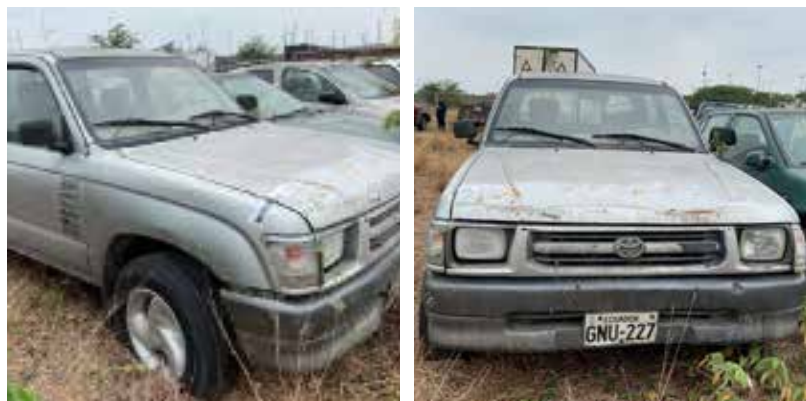

TOYOTA HILUX 4X2 CD

2002

PLACA: GNU0227
COLOR: PLOMO

TIPO: CAMIONETA

PRECIO BASE:

$ 6.906,10

NISSAN SENTRA EX SALOON M/T

1996

PLACA: TAS0151
COLOR: ROJO

TIPO: SEDAN

PRECIO BASE:

$ 1.379,79