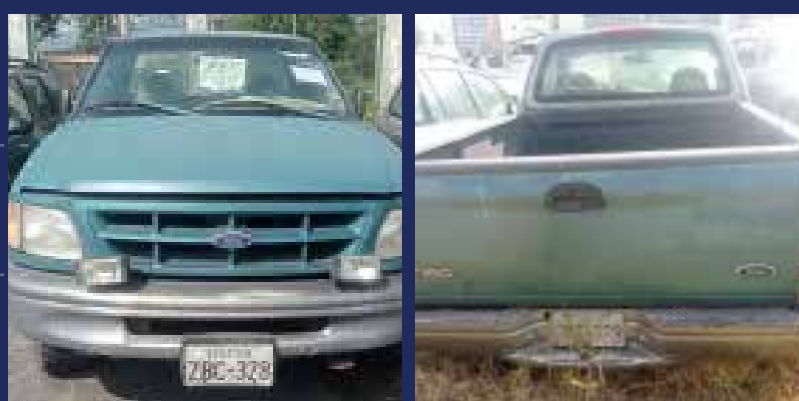

CHEVROLET VITARA

1993

PLACA: HBP0923
COLOR: VERDE

TIPO: JEEP

PRECIO BASE:

$ 350,00

FORD F150

1998

PLACA: ZBC0328
COLOR: VERDE

TIPO: CAMIONETA

$ 487,41

CHEVROLET RODEO

S/A

PLACA: PBI0713
COLOR: AZUL

TIPO: JEEP

PRECIO BASE:

$ 3.000,00

CHEVROLET SPARK

2006

PLACA: XBN0970
COLOR: ROJO

TIPO: AUTOMÓVIL

PRECIO BASE:

$ 4.663,01

Revisar valores
pendientes en el SRI