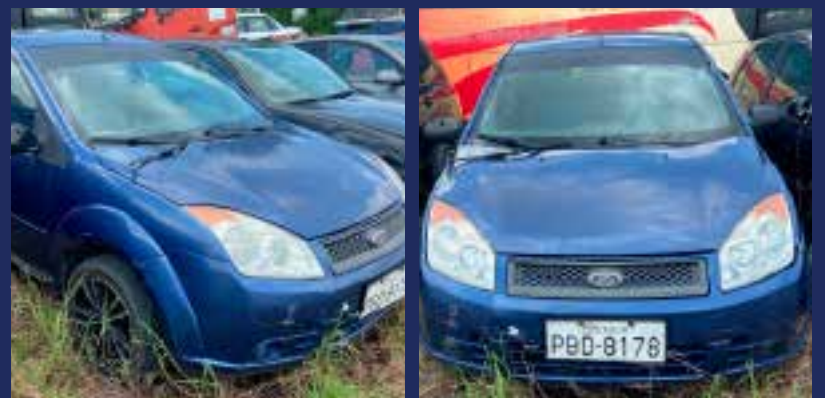

PRECIO BASE:

\$ 4.064,17

**FORD FIESTA
AMAZON POWER**

2008

PLACA: PBD8178 **TIPO:** AUTOMÓVIL
COLOR: AZUL

PRECIO BASE:

\$ 3.250,31

FORD EDGE AC 2,7 5P 4X4 TA