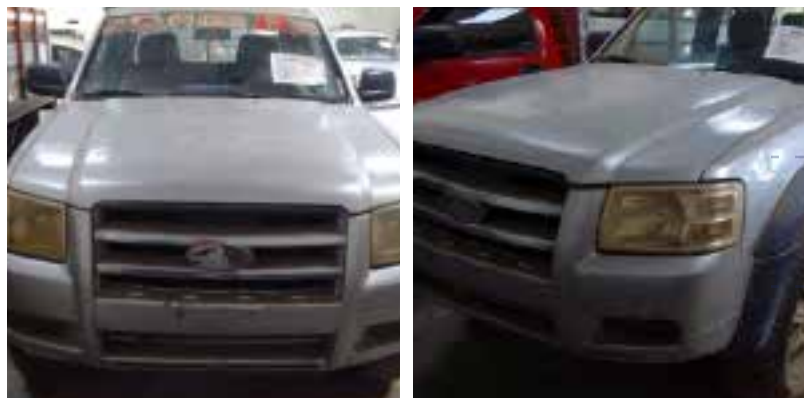

FORD RANGER XLT 4X4 DOBLE CABINA

2009

PLACA: JBC0966 **TIPO:** CAMIÓN
COLOR: PLATEADO

PRECIO BASE:

\$ 6.632,83

MAZDA BT-50 CD 4X2 STD

2012

PLACA: PBW4552 **TIPO:** CAMIONETA
COLOR: PLOMO