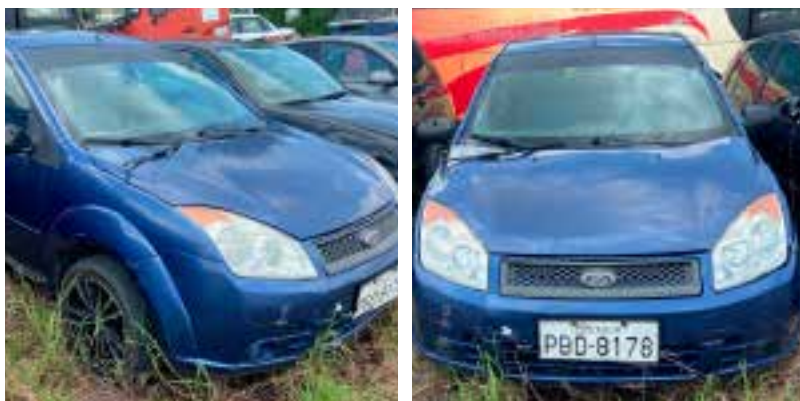

PRECIO BASE:

\$ 2.219,26

RANGER BS250-6

2015

PLACA: IC285E
COLOR: BLANCO

TIPO: MOTOCICLETA

PRECIO BASE:

\$ 373,97

NISSAN NP300 FRONTIER

2013

PLACA: IBB7703
COLOR: BLANCO

TIPO: CAMIONETA

PRECIO BASE:

\$ 6.126,00

FORD EDGE LIMITED 4X4

2010

Los bienes serán subastados en las condiciones que se exponen, no se aceptarán reclamos posteriores.

FORD EXPLORER XLT

1997

PLACA: ADA0900 **TIPO:** JEEP
COLOR: ROJO

PRECIO BASE:

\$ 1.341,74

FORD FIESTA AMAZON POWER

2008

PLACA: PBD8178 **TIPO:** AUTOMÓVIL
COLOR: AZUL

PRECIO BASE:

\$ 3.250,31

VOLKSWAGEN GOLF COMFORTLINE 2.0 4P

2004

PLACA: PIJ0213 **TIPO:** AUTOMÓVIL
COLOR: NEGRO

\$ 3.790,45