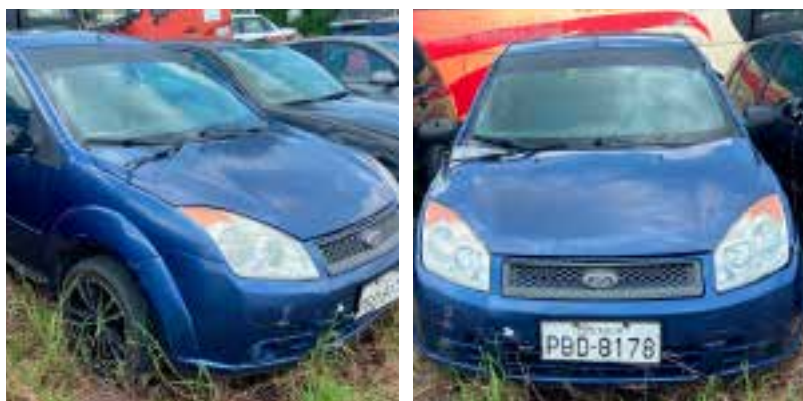

## FORD EXPLORER XLT

1997

PLACA: ADA0900 TIPO: JEEP  
COLOR: ROJO

PRECIO BASE:

**\$ 1.341,74**

## FORD FIESTA AMAZON POWER

2008

PLACA: PBD8178 TIPO: AUTOMÓVIL  
COLOR: AZUL

PRECIO BASE:

**\$ 3.250,31**